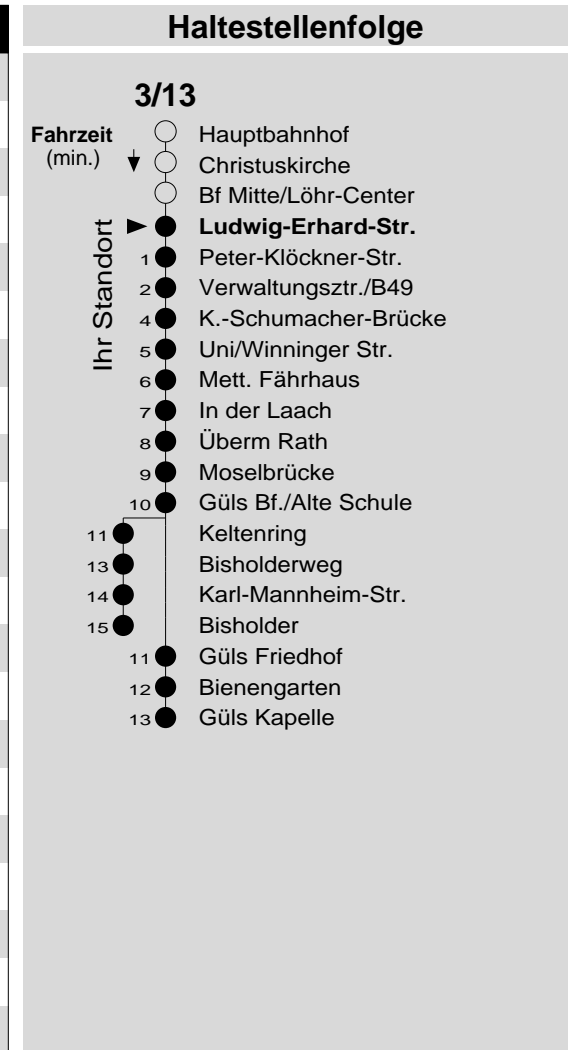

# 3/13

Haltestelle: **Ludwig-Erhard-Str.**  
 Richtung: Uni - Güls  
 gültig ab: 09.12.2018

Tarifwabe/Zone: 198

Montag - Freitag		Samstag		Sonn- und Feiertag	
5	24 54 <sub>13</sub>	5	-	5	-
6	24 54 <sub>13</sub>	6	54 <sub>13</sub>	6	-
7	24 54 <sub>13</sub>	7	24 54 <sub>13</sub>	7	-
8	24 54 <sub>13</sub>	8	24 54 <sub>13</sub>	8	24 <sub>X</sub> <sup>b</sup>
9	24 54 <sub>13</sub>	9	24 54 <sub>13</sub>	9	24 <sub>X</sub> <sup>b</sup>
10	24 54 <sub>13</sub>	10	24 54 <sub>13</sub>	10	24 <sub>X</sub> <sup>b</sup>
11	24 54 <sub>13</sub>	11	24 54 <sub>13</sub>	11	24 <sub>X</sub> <sup>b</sup>
12	24 54 <sub>13</sub>	12	24 54 <sub>13</sub>	12	24 <sub>b</sub>
13	24 54 <sub>13</sub>	13	24 54 <sub>13</sub>	13	24 <sub>b</sub>
14	24 54 <sub>13</sub>	14	24 54 <sub>13</sub>	14	24 <sub>b</sub>
15	24 54 <sub>13</sub>	15	24 54 <sub>13</sub>	15	24 <sub>b</sub>
16	24 54 <sub>13</sub>	16	24 <sub>P</sub> 54 <sub>P</sub> <sup>13</sup>	16	24 <sub>b</sub>
17	24 54 <sub>13</sub>	17	24 <sub>P</sub> 54 <sub>P</sub> <sup>13</sup>	17	24 <sub>b</sub>
18	24 54 <sub>13</sub>	18	24 <sub>P</sub> 54 <sub>P</sub> <sup>13</sup>	18	24 <sub>b</sub>
19	24 54 <sub>13</sub>	19	24 <sub>P</sub> 54 <sub>P</sub> <sup>13</sup>	19	24 <sub>b</sub>
20	29 <sub>b</sub>	20	29 <sub>P</sub> <sup>b</sup>	20	29 <sub>b</sub>
21	29 <sub>b</sub>	21	29 <sub>P</sub> <sup>b</sup>	21	29 <sub>b</sub>
22	29 <sub>b</sub>	22	29 <sub>P</sub> <sup>b</sup>	22	29 <sub>b</sub>
23	29 <sub>b</sub>	23	29 <sub>P</sub> <sup>b</sup>	23	29 <sub>b</sub>
0	-	0	-	0	-
1	-	1	-	1	-

13: Linie 13  
 b : über Bisholder bis Kapelle  
 P : nicht am 24.12.  
 X : nicht am 25.12. und 01.01.

**Information:** 0261 402-20000  
[www.evm-verkehr.de](http://www.evm-verkehr.de)  
**Vorverkauf:** evm Verkehrs GmbH  
 Bus-Infozentrum  
 Löhr-Center

**+++Achtung: An Heiligabend, Silvester und Rosenmontag gilt der Samstagsfahrplan+++**