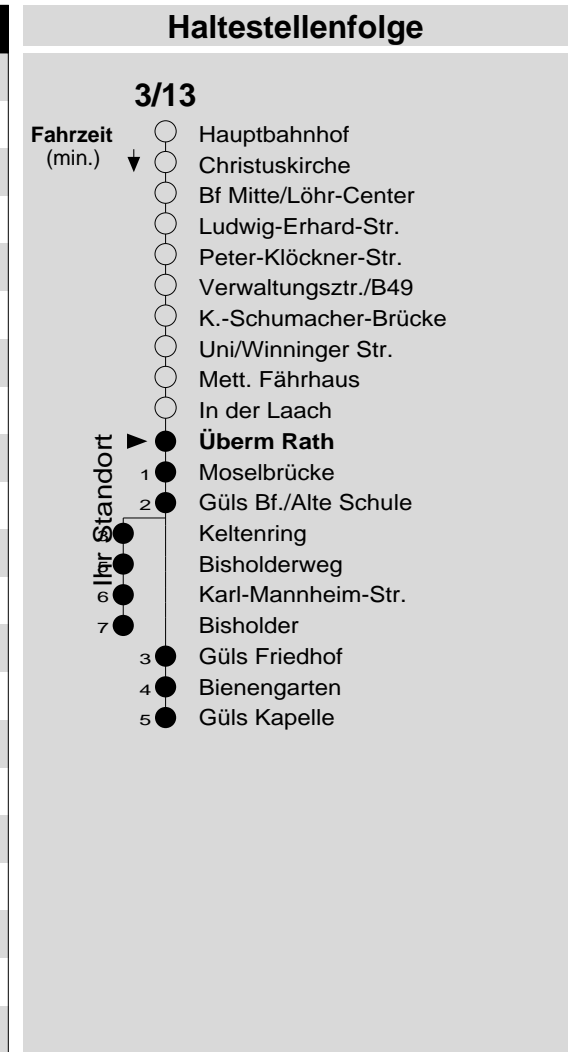

3/13

Haltestelle: **Überm Rath**
 Richtung: **Güls**
 gültig ab: **09.12.2018**

Tarifwabe/Zone: **197**

Montag - Freitag		Samstag		Sonn- und Feiertag	
5	32	5	-	5	-
6	02 ₁₃ 32	6	-	6	-
7	02 ₁₃ 32	7	02 ₁₃ 32	7	-
8	02 ₁₃ 32	8	02 ₁₃ 32	8	32 ^b _X
9	02 ₁₃ 32	9	02 ₁₃ 32	9	32 ^b _X
10	02 ₁₃ 32	10	02 ₁₃ 32	10	32 ^b _X
11	02 ₁₃ 32	11	02 ₁₃ 32	11	32 ^b _X
12	02 ₁₃ 32	12	02 ₁₃ 32	12	32 _b
13	02 ₁₃ 32	13	02 ₁₃ 32	13	32 _b
14	02 ₁₃ 32	14	02 ₁₃ 32	14	32 _b
15	02 ₁₃ 32	15	02 ₁₃ 32	15	32 _b
16	02 ₁₃ 32	16	02 ₁₃ 32 _P	16	32 _b
17	02 ₁₃ 32	17	02 _P ¹³ 32 _P	17	32 _b
18	02 ₁₃ 32	18	02 _P ¹³ 32 _P	18	32 _b
19	02 ₁₃ 32	19	02 _P ¹³ 32 _P	19	32 _b
20	02 ₁₃ 37 _b	20	02 _P ¹³ 37 _P ^b	20	37 _b
21	37 _b	21	37 _P ^b	21	37 _b
22	37 _b	22	37 _P ^b	22	37 _b
23	37 _b	23	37 _P ^b	23	37 _b
0	-	0	-	0	-
1	28 _{N5}	1	28 _P ^{N5}	1	-

13 : Linie 13

X : nicht am 25.12. und 01.01.

b : über Bisholder bis Kapelle

N5 : Nachtbus N5, nur freitag- und samstagnachts

P : nicht am 24.12.

Information: **0261 402-20000**

www.evm-verkehr.de

Vorverkauf: **evm Verkehrs GmbH**

Bus-Infozentrum

Löhr-Center

+++Achtung: An Heiligabend, Silvester und Rosenmontag gilt der Samstagsfahrplan+++