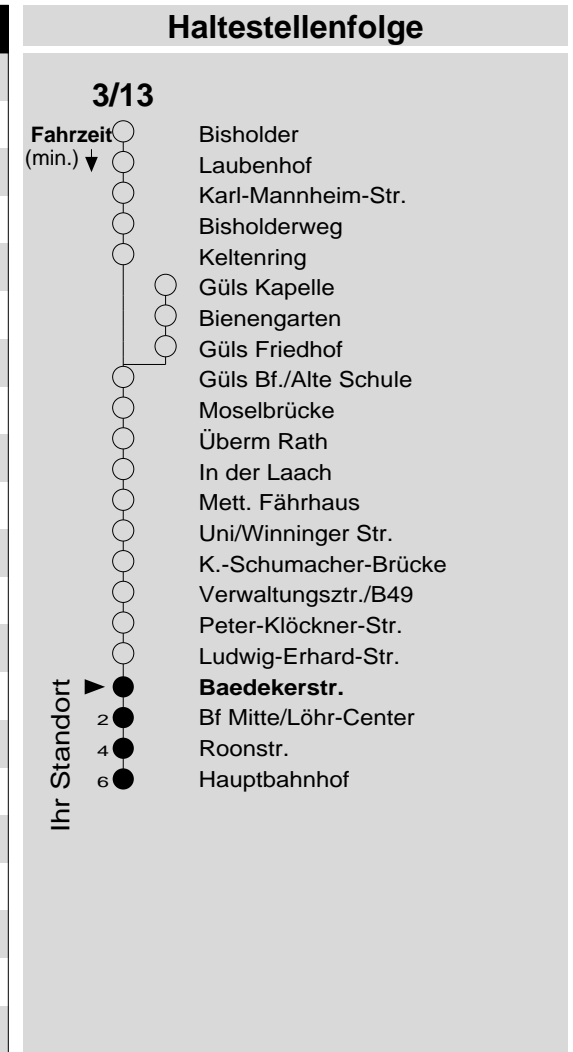

3/13

Haltestelle: **Baedekerstr.**
 Richtung: **KO-Zentrum**
 gültig ab: **09.12.2018**

Tarifwabe/Zone: **198**

Montag - Freitag		Samstag		Sonn- und Feiertag	
5	-	5	-	5	-
6	04 34 ₁₃	6	-	6	-
7	04 34 ₁₃	7	-	7	-
8	04 34 ₁₃	8	-	8	-
9	04 34 ₁₃	9	-	9	-
10	04 34 ₁₃	10	-	10	-
11	04 34 ₁₃	11	-	11	-
12	04 34 ₁₃	12	-	12	-
13	04 34 ₁₃	13	-	13	-
14	04 34 ₁₃	14	-	14	-
15	04 34 ₁₃	15	-	15	-
16	04 34 ₁₃	16	-	16	-
17	04 34 ₁₃	17	-	17	-
18	04 34 ₁₃	18	-	18	-
19	04 34 ₁₃	19	-	19	-
20	04 34 ₁₃	20	-	20	-
21	09	21	09 _P	21	-
22	09	22	09 _P	22	-
23	09	23	09 _P	23	-
0	09	0	09 _P	0	-
1	46 _{N5}	1	46 _{N5P}	1	-

13 : Linie 13
 N5 : Nachtbus N5, nur freitag- und samstagnachts
 P : nicht am 24.12.

Information: 0261 402-20000
www.evm-verkehr.de
Vorverkauf: evm Verkehrs GmbH
 Bus-Infozentrum
 Löhr-Center

+++Achtung: An Heiligabend, Silvester und Rosenmontag gilt der Samstagsfahrplan+++