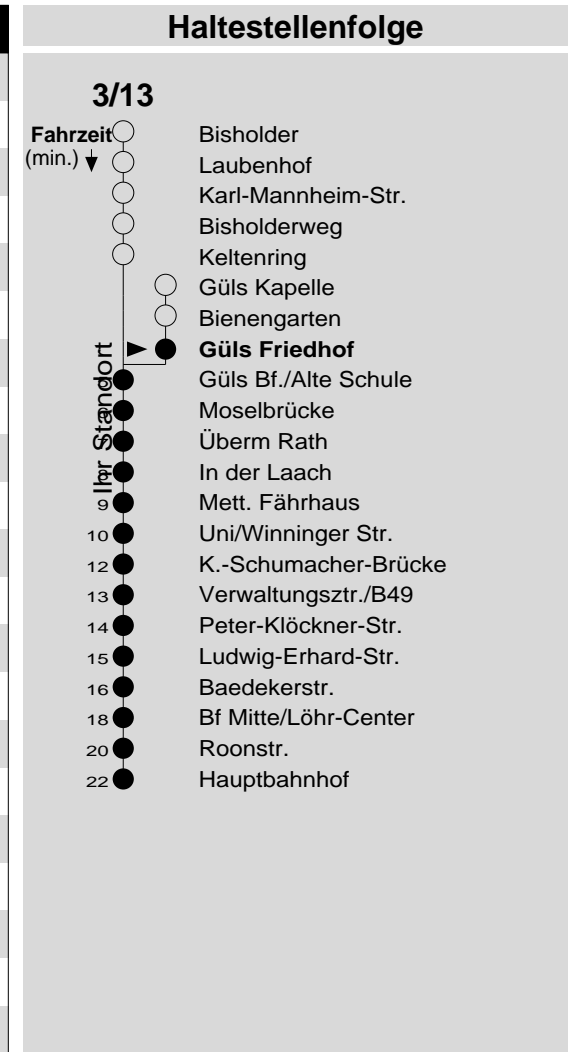

# 3/13

Haltestelle: **Güls Friedhof**  
 Richtung: Uni - Rauental - KO-Zentrum  
 gültig ab: 09.12.2018

Tarifwabe/Zone: 197

Montag - Freitag		Samstag		Sonn- und Feiertag	
5	51	5	-	5	-
6	51	6	21	6	-
7	51	7	51	7	-
8	51	8	51	8	51 <sub>X</sub>
9	51	9	51	9	51 <sub>X</sub>
10	51	10	51	10	51 <sub>X</sub>
11	51	11	51	11	51 <sub>X</sub>
12	51	12	51	12	51
13	51	13	51	13	51
14	51	14	51	14	51
15	51	15	51	15	51
16	51	16	51 <sub>P</sub>	16	51
17	51	17	51 <sub>P</sub>	17	51
18	51	18	51 <sub>P</sub>	18	51
19	51	19	51 <sub>P</sub>	19	51
20	56	20	56 <sub>P</sub>	20	56
21	56	21	56 <sub>P</sub>	21	56
22	56	22	56 <sub>P</sub>	22	56
23	56	23	56 <sub>P</sub>	23	56
0	-	0	-	0	-
1	37 <sub>N5</sub>	1	37 <sub>P</sub> <sup>N5</sup>	1	-

N5 : Nachtbus N5, nur freitag- und samstagnachts  
 P : nicht am 24.12.  
 X : nicht am 25.12. und 01.01.

**Information:** 0261 402-20000  
[www.evm-verkehr.de](http://www.evm-verkehr.de)  
**Vorverkauf:** evm Verkehrs GmbH  
 Bus-Infozentrum  
 Löhr-Center

**+++Achtung: An Heiligabend, Silvester und Rosenmontag gilt der Samstagsfahrplan+++**