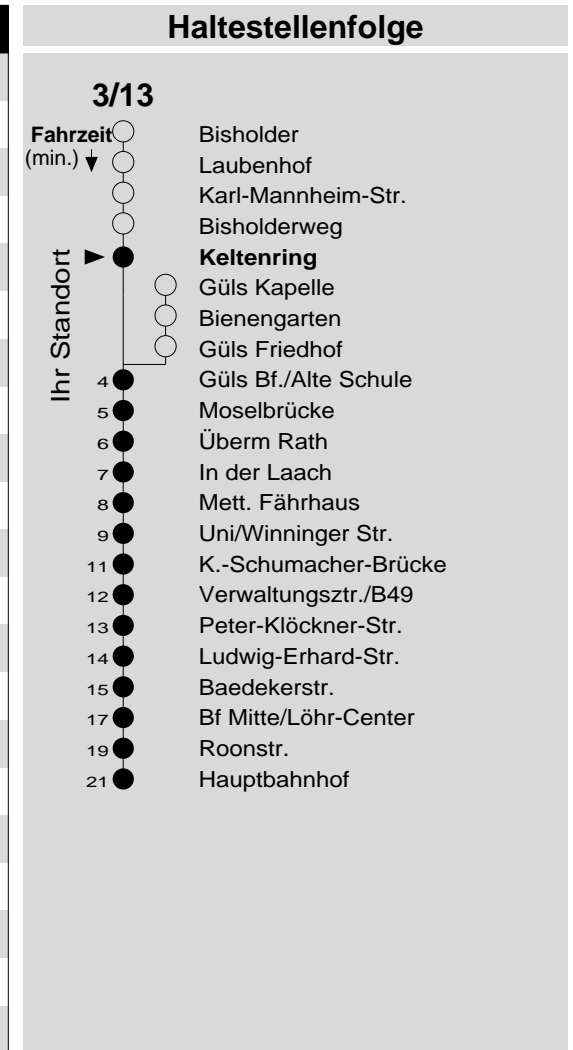

3/13

Haltestelle: **Keltenring**
 Richtung: Uni - Rauental - KO-Zentrum
 gültig ab: 09.12.2018

Tarifwabe/Zone: 197

Montag - Freitag		Samstag		Sonn- und Feiertag	
5	-	5	-	5	-
6	21 ₁₃	6	13	6	-
7	21 ₁₃	7	21 ₁₃	7	-
8	21 ₁₃	8	21 ₁₃	8	42 _X ^k
9	21 ₁₃	9	21 ₁₃	9	42 _X ^k
10	21 ₁₃	10	21 ₁₃	10	42 _X ^k
11	21 ₁₃	11	21 ₁₃	11	42 _X ^k
12	21 ₁₃	12	21 ₁₃	12	42 _k
13	21 ₁₃	13	21 ₁₃	13	42 _k
14	21 ₁₃	14	21 ₁₃	14	42 _k
15	21 ₁₃	15	21 ₁₃	15	42 _k
16	21 ₁₃	16	21 ₁₃	16	42 _k
17	21 ₁₃	17	21 _P ¹³	17	42 _k
18	21 ₁₃	18	21 _P ¹³	18	42 _k
19	21 ₁₃	19	21 _P ¹³	19	42 _k
20	21 ₁₃ 48 _k	20	21 _P ¹³ 47 _P ^k	20	47 _k
21	48 _k	21	47 _P ^k	21	47 _k
22	48 _k	22	47 _P ^k	22	47 _k
23	48 _k	23	47 _P ^k	23	47 _k
0	-	0	-	0	-
1	-	1	-	1	-

13: Linie 13
 k : über Güls, Kapelle bis KO-Zentrum
 P : nicht am 24.12.
 X : nicht am 25.12. und 01.01.

Information: 0261 402-20000
www.evm-verkehr.de
Vorverkauf: evm Verkehrs GmbH
 Bus-Infozentrum
 Löhr-Center

+++Achtung: An Heiligabend, Silvester und Rosenmontag gilt der Samstagsfahrplan+++