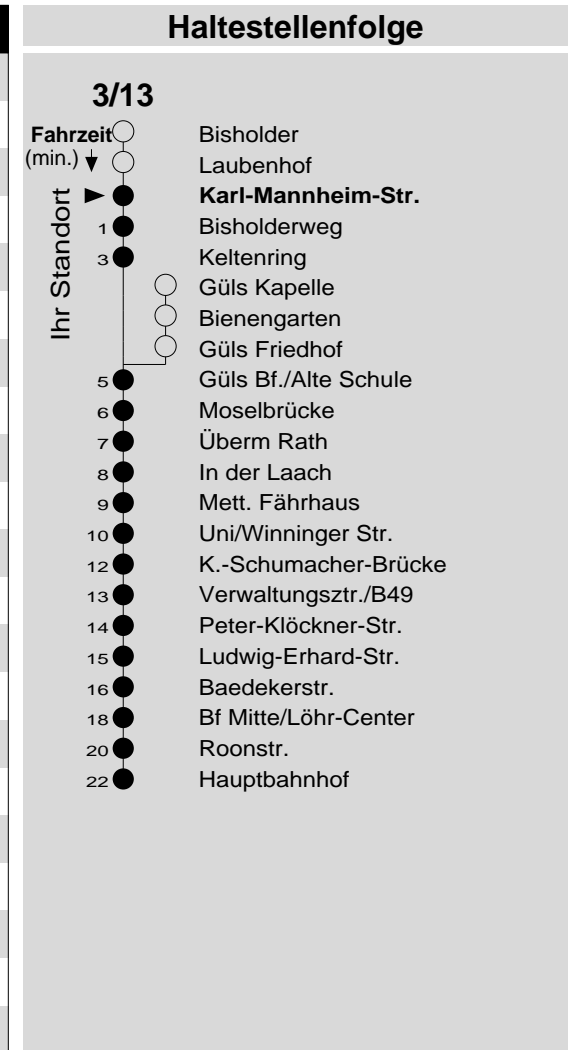

3/13

Haltestelle: **Karl-Mannheim-Str.**
 Richtung: Uni - Rauental - KO-Zentrum
 gültig ab: 09.12.2018

Tarifwabe/Zone: 197

Montag - Freitag		Samstag		Sonn- und Feiertag	
5	-	5	-	5	-
6	19 ₁₃	6	11	6	-
7	19 ₁₃	7	19 ₁₃	7	-
8	19 ₁₃	8	19 ₁₃	8	40 _X ^k
9	19 ₁₃	9	19 ₁₃	9	40 _X ^k
10	19 ₁₃	10	19 ₁₃	10	40 _X ^k
11	19 ₁₃	11	19 ₁₃	11	40 _X ^k
12	19 ₁₃	12	19 ₁₃	12	40 _k
13	19 ₁₃	13	19 ₁₃	13	40 _k
14	19 ₁₃	14	19 ₁₃	14	40 _k
15	19 ₁₃	15	19 ₁₃	15	40 _k
16	19 ₁₃	16	19 ₁₃	16	40 _k
17	19 ₁₃	17	19 _P ¹³	17	40 _k
18	19 ₁₃	18	19 _P ¹³	18	40 _k
19	19 ₁₃	19	19 _P ¹³	19	40 _k
20	19 ₁₃ 46 _k	20	19 _P ¹³ 45 _P ^k	20	45 _k
21	46 _k	21	45 _P ^k	21	45 _k
22	46 _k	22	45 _P ^k	22	45 _k
23	46 _k	23	45 _P ^k	23	45 _k
0	-	0	-	0	-
1	-	1	-	1	-

13: Linie 13
 k : über Güls, Kapelle bis KO-Zentrum
 P : nicht am 24.12.
 X : nicht am 25.12. und 01.01.

Information: 0261 402-20000
www.evm-verkehr.de

Vorverkauf: evm Verkehrs GmbH
 Bus-Infozentrum
 Löhr-Center

+++Achtung: An Heiligabend, Silvester und Rosenmontag gilt der Samstagsfahrplan+++