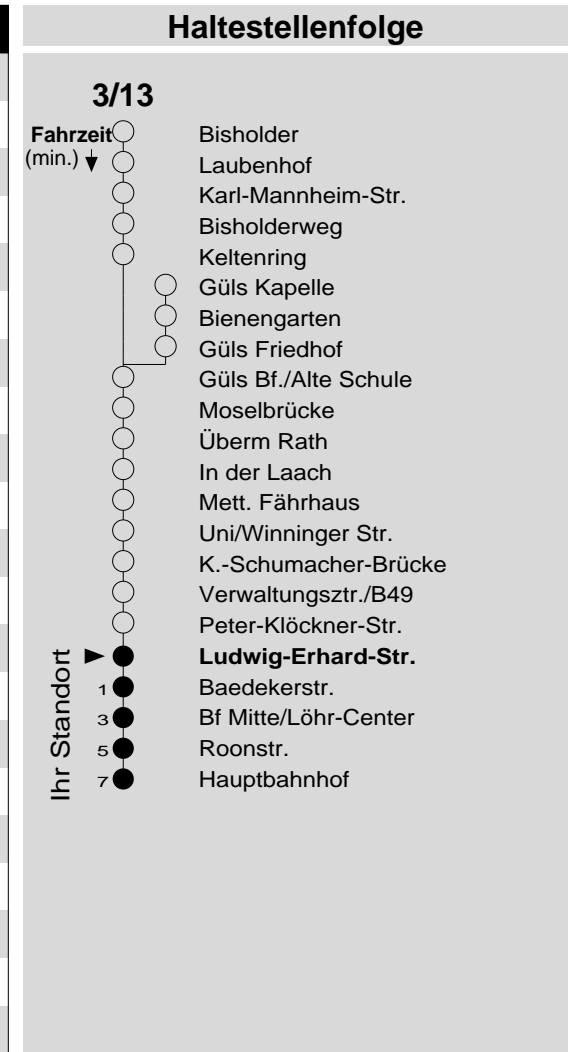

3/13

Haltestelle: **Ludwig-Erhard-Str.**
 Richtung: **KO-Zentrum**
 gültig ab: **09.12.2018**

Tarifwabe/Zone: **198**

Montag - Freitag		Samstag		Sonn- und Feiertag	
5	-	5	-	5	-
6	03 33 ₁₃	6	33	6	-
7	03 33 ₁₃	7	33 ₁₃	7	-
8	03 33 ₁₃	8	03 33 ₁₃	8	-
9	03 33 ₁₃	9	03 33 ₁₃	9	03 _X
10	03 33 ₁₃	10	03 33 ₁₃	10	03 _X
11	03 33 ₁₃	11	03 33 ₁₃	11	03 _X
12	03 33 ₁₃	12	03 33 ₁₃	12	03 _X
13	03 33 ₁₃	13	03 33 ₁₃	13	03
14	03 33 ₁₃	14	03 33 ₁₃	14	03
15	03 33 ₁₃	15	03 33 ₁₃	15	03
16	03 33 ₁₃	16	03 33 ₁₃	16	03
17	03 33 ₁₃	17	03 _P 33 _P ¹³	17	03
18	03 33 ₁₃	18	03 _P 33 _P ¹³	18	03
19	03 33 ₁₃	19	03 _P 33 _P ¹³	19	03
20	03 33 ₁₃	20	03 _P 33 _P ¹³	20	03
21	08	21	08 _P	21	08
22	08	22	08 _P	22	08
23	08	23	08 _P	23	08
0	08	0	08 _P	0	08
1	46 _{N5}	1	46 _P ^{N5}	1	-

13 : Linie 13
 N5 : Nachtbus N5, nur freitag- und samstagnachts
 P : nicht am 24.12.
 X : nicht am 25.12. und 01.01.

Information: 0261 402-20000
www.evm-verkehr.de
Vorverkauf: evm Verkehrs GmbH
 Bus-Infozentrum
 Löhr-Center

+++Achtung: An Heiligabend, Silvester und Rosenmontag gilt der Samstagsfahrplan+++