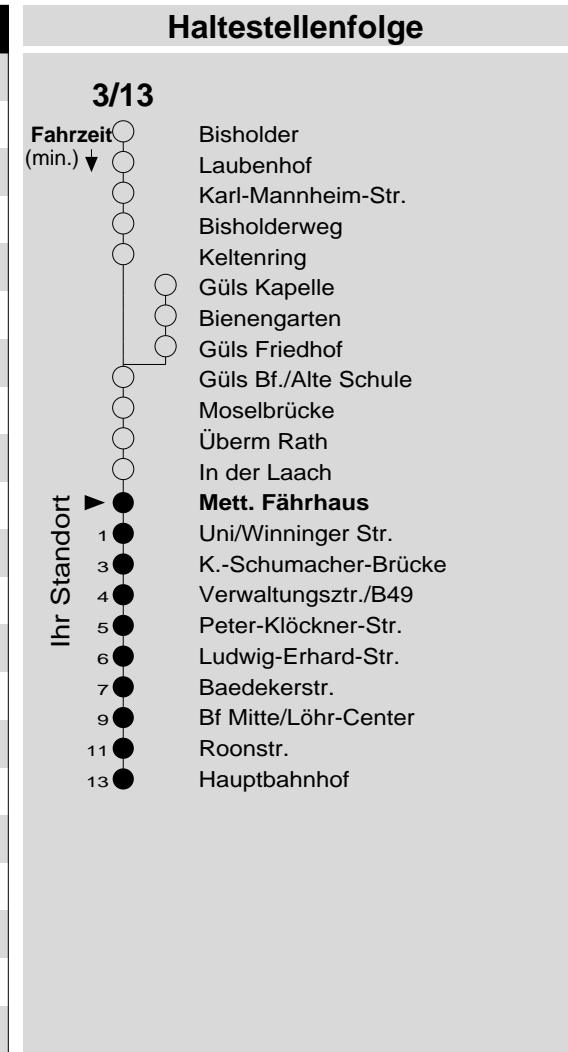

3/13

Haltestelle: **Mett. Fährhaus**
 Richtung: Uni - Raental - KO-Zentrum
 gültig ab: 09.12.2018

Tarifwabe/Zone: 197

Montag - Freitag		Samstag		Sonn- und Feiertag	
5	57	5	-	5	-
6	27 ₁₃ 57	6	27	6	-
7	27 ₁₃ 57	7	27 ₁₃ 57	7	-
8	27 ₁₃ 57	8	27 ₁₃ 57	8	57 _X
9	27 ₁₃ 57	9	27 ₁₃ 57	9	57 _X
10	27 ₁₃ 57	10	27 ₁₃ 57	10	57 _X
11	27 ₁₃ 57	11	27 ₁₃ 57	11	57 _X
12	27 ₁₃ 57	12	27 ₁₃ 57	12	57
13	27 ₁₃ 57	13	27 ₁₃ 57	13	57
14	27 ₁₃ 57	14	27 ₁₃ 57	14	57
15	27 ₁₃ 57	15	27 ₁₃ 57	15	57
16	27 ₁₃ 57	16	27 ₁₃ 57 _P	16	57
17	27 ₁₃ 57	17	27 _P ¹³ 57 _P	17	57
18	27 ₁₃ 57	18	27 _P ¹³ 57 _P	18	57
19	27 ₁₃ 57	19	27 _P ¹³ 57 _P	19	57
20	27 ₁₃	20	27 _P ¹³	20	-
21	02	21	02 _P	21	02
22	02	22	02 _P	22	02
23	02	23	02 _P	23	02
0	02	0	02 _P	0	02
1	42 _{N5}	1	42 _P ^{N5}	1	-

13 : Linie 13
 N5 : Nachtbus N5, nur freitag- und samstagnachts
 P : nicht am 24.12.
 X : nicht am 25.12. und 01.01.

Information: 0261 402-20000
www.evm-verkehr.de
Vorverkauf: evm Verkehrs GmbH
 Bus-Infozentrum
 Löhr-Center

+++Achtung: An Heiligabend, Silvester und Rosenmontag gilt der Samstagsfahrplan+++