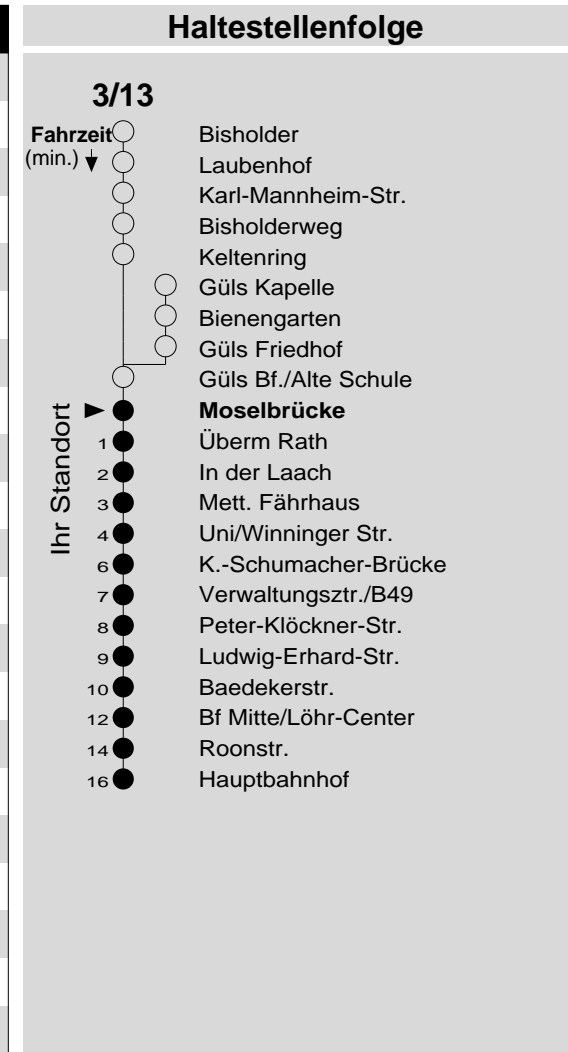

# 3/13

Haltestelle: **Moselbrücke**  
 Richtung: Uni - Rauental - KO-Zentrum  
 gültig ab: 09.12.2018

Tarifwabe/Zone: 197

Montag - Freitag		Samstag		Sonn- und Feiertag	
5	54	5	-	5	-
6	24 <sub>13</sub> 54	6	24	6	-
7	24 <sub>13</sub> 54	7	24 <sub>13</sub> 54	7	-
8	24 <sub>13</sub> 54	8	24 <sub>13</sub> 54	8	54 <sub>X</sub>
9	24 <sub>13</sub> 54	9	24 <sub>13</sub> 54	9	54 <sub>X</sub>
10	24 <sub>13</sub> 54	10	24 <sub>13</sub> 54	10	54 <sub>X</sub>
11	24 <sub>13</sub> 54	11	24 <sub>13</sub> 54	11	54 <sub>X</sub>
12	24 <sub>13</sub> 54	12	24 <sub>13</sub> 54	12	54
13	24 <sub>13</sub> 54	13	24 <sub>13</sub> 54	13	54
14	24 <sub>13</sub> 54	14	24 <sub>13</sub> 54	14	54
15	24 <sub>13</sub> 54	15	24 <sub>13</sub> 54	15	54
16	24 <sub>13</sub> 54	16	24 <sub>13</sub> 54 <sub>P</sub>	16	54
17	24 <sub>13</sub> 54	17	24 <sub>P</sub> <sup>13</sup> 54 <sub>P</sub>	17	54
18	24 <sub>13</sub> 54	18	24 <sub>P</sub> <sup>13</sup> 54 <sub>P</sub>	18	54
19	24 <sub>13</sub> 54	19	24 <sub>P</sub> <sup>13</sup> 54 <sub>P</sub>	19	54
20	24 <sub>13</sub> 59	20	24 <sub>P</sub> <sup>13</sup> 59 <sub>P</sub>	20	59
21	59	21	59 <sub>P</sub>	21	59
22	59	22	59 <sub>P</sub>	22	59
23	59	23	59 <sub>P</sub>	23	59
0	-	0	-	0	-
1	39 <sub>N5</sub>	1	39 <sub>P</sub> <sup>N5</sup>	1	-

13 : Linie 13  
 N5 : Nachtbus N5, nur freitag- und samstagnachts  
 P : nicht am 24.12.  
 X : nicht am 25.12. und 01.01.

**Information:** 0261 402-20000  
[www.evm-verkehr.de](http://www.evm-verkehr.de)  
**Vorverkauf:** evm Verkehrs GmbH  
 Bus-Infozentrum  
 Löhr-Center

**+++Achtung: An Heiligabend, Silvester und Rosenmontag gilt der Samstagsfahrplan+++**