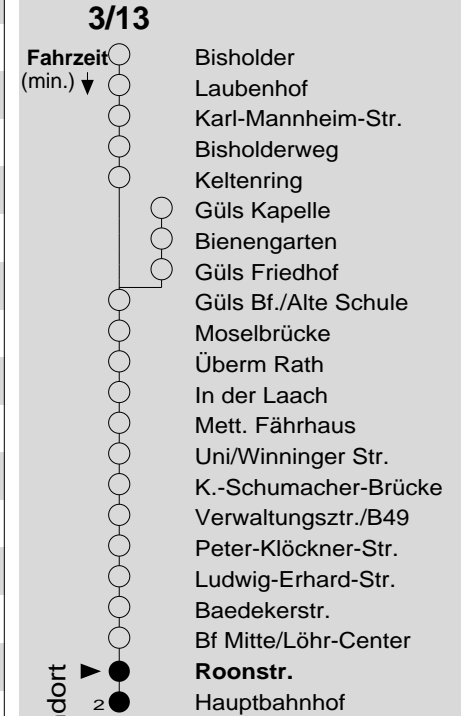

3/13

Haltestelle: **Roonstr.**
 Richtung: **KO-Zentrum**
 gültig ab: **09.12.2018**

Tarifwabe/Zone: **101**

Montag - Freitag	
5	-
6	08 38 ₁₃
7	08 38 ₁₃
8	08 38 ₁₃
9	08 38 ₁₃
10	08 38 ₁₃
11	08 38 ₁₃
12	08 38 ₁₃
13	08 38 ₁₃
14	08 38 ₁₃
15	08 38 ₁₃
16	08 38 ₁₃
17	08 38 ₁₃
18	08 38 ₁₃
19	08 38 ₁₃
20	08 38 ₁₃
21	13
22	13
23	13
0	13
1	49 _{N5}

Samstag	
5	-
6	38
7	38 ₁₃
8	08 38 ₁₃
9	08 38 ₁₃
10	08 38 ₁₃
11	08 38 ₁₃
12	08 38 ₁₃
13	08 38 ₁₃
14	08 38 ₁₃
15	08 38 ₁₃
16	08 38 ₁₃
17	08 _P 38 _P ¹³
18	08 _P 38 _P ¹³
19	08 _P 38 _P ¹³
20	08 _P 38 _P ¹³
21	13 _P
22	13 _P
23	13 _P
0	13 _P
1	49 _P ^{N5}

Sonn- und Feiertag	
5	-
6	-
7	-
8	-
9	08 _X
10	08 _X
11	08 _X
12	08 _X
13	08
14	08
15	08
16	08
17	08
18	08
19	08
20	08
21	13
22	13
23	13
0	13
1	-

Haltestellenfolge

13 : Linie 13
 N5 : Nachtbus N5, nur freitag- und samstagnachts
 P : nicht am 24.12.
 X : nicht am 25.12. und 01.01.