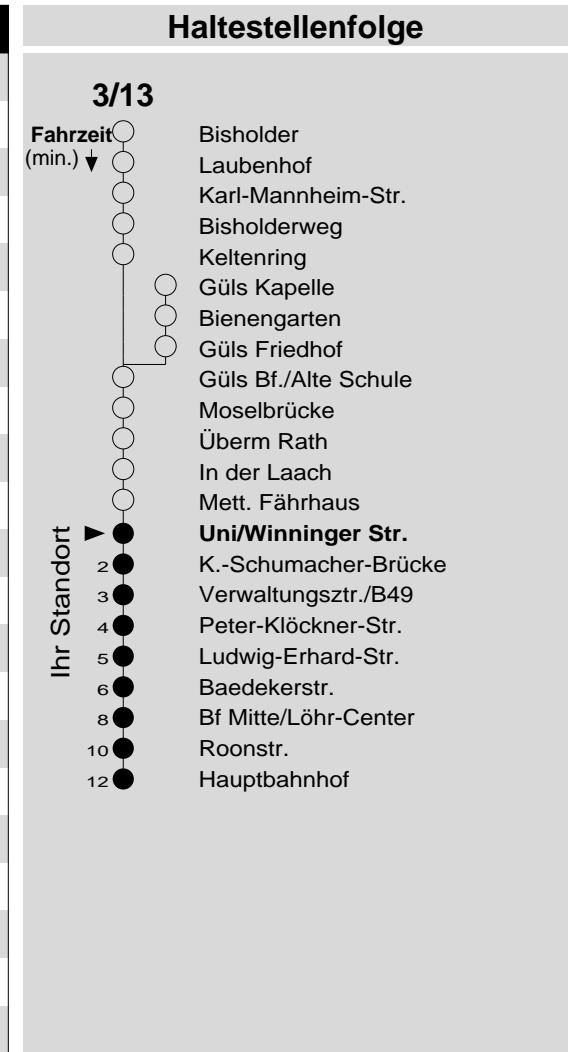

**3/13**

Haltestelle: **Uni/Winninger Str.**  
 Richtung: **Raental - KO-Zentrum**  
 gültig ab: **09.12.2018**

Tarifwabe/Zone: **197**

Montag - Freitag		Samstag		Sonn- und Feiertag	
5	58	5	-	5	-
6	28 <sub>13</sub> 58	6	28	6	-
7	28 <sub>13</sub> 58	7	28 <sub>13</sub> 58	7	-
8	28 <sub>13</sub> 58	8	28 <sub>13</sub> 58	8	58 <sub>X</sub>
9	28 <sub>13</sub> 58	9	28 <sub>13</sub> 58	9	58 <sub>X</sub>
10	28 <sub>13</sub> 58	10	28 <sub>13</sub> 58	10	58 <sub>X</sub>
11	28 <sub>13</sub> 58	11	28 <sub>13</sub> 58	11	58 <sub>X</sub>
12	28 <sub>13</sub> 58	12	28 <sub>13</sub> 58	12	58
13	28 <sub>13</sub> 58	13	28 <sub>13</sub> 58	13	58
14	28 <sub>13</sub> 58	14	28 <sub>13</sub> 58	14	58
15	28 <sub>13</sub> 58	15	28 <sub>13</sub> 58	15	58
16	28 <sub>13</sub> 58	16	28 <sub>13</sub> 58 <sub>P</sub>	16	58
17	28 <sub>13</sub> 58	17	28 <sub>P</sub> <sup>13</sup> 58 <sub>P</sub>	17	58
18	28 <sub>13</sub> 58	18	28 <sub>P</sub> <sup>13</sup> 58 <sub>P</sub>	18	58
19	28 <sub>13</sub> 58	19	28 <sub>P</sub> <sup>13</sup> 58 <sub>P</sub>	19	58
20	28 <sub>13</sub>	20	28 <sub>P</sub> <sup>13</sup>	20	-
21	03	21	03 <sub>P</sub>	21	03
22	03	22	03 <sub>P</sub>	22	03
23	03	23	03 <sub>P</sub>	23	03
0	03	0	03 <sub>P</sub>	0	03
1	43 <sub>N5</sub>	1	43 <sub>P</sub> <sup>N5</sup>	1	-

13 : Linie 13  
 N5 : Nachtbus N5, nur freitag- und samstagnachts  
 P : nicht am 24.12.  
 X : nicht am 25.12. und 01.01.

**Information:** 0261 402-20000  
[www.evm-verkehr.de](http://www.evm-verkehr.de)  
**Vorverkauf:** evm Verkehrs GmbH  
 Bus-Infozentrum  
 Löhr-Center

**+++Achtung: An Heiligabend, Silvester und Rosenmontag gilt der Samstagsfahrplan+++**