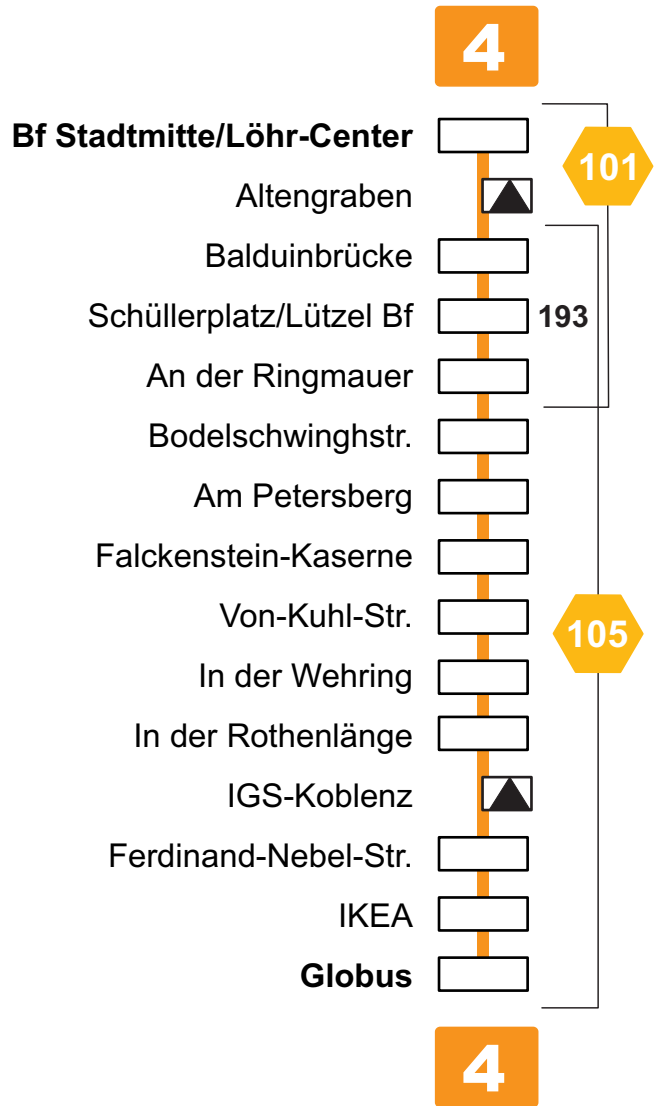

verkehrs gmbh

Fahrplan 2019

Linie 4

4 Koblenz-Zentrum
 Mittelweiden
 IKEA
 Globus

▼ Haltestelle wird in einer Richtung angefahren

105 Tarifwabe

193 Überlappungszone

Montag - Freitag

Bf Mitte/Löhr-Center K ab	5.42	5.52	6.22	6.52	7.22	7.52	8.22	8.52	9.22	9.52	10.22	10.52	11.22	11.52	12.22	12.52	13.22	13.52	14.22	14.52	15.22	15.52
Balduinbrücke		5.55	6.25	6.55	7.25	7.55	8.25	8.55	9.25	9.55	10.25	10.55	11.25	11.55	12.25	12.55	13.25	13.55	14.25	14.55	15.25	15.55
Schüllerplatz/Lützel Bf		5.56	6.26	6.56	7.26	7.56	8.26	8.56	9.26	9.56	10.26	10.56	11.26	11.56	12.26	12.56	13.26	13.56	14.26	14.56	15.26	15.56
An der Ringmauer		5.57	6.27	6.57	7.27	7.57	8.27	8.57	9.27	9.57	10.27	10.57	11.27	11.57	12.27	12.57	13.27	13.57	14.27	14.57	15.27	15.57
Bodelschwinghstr.		5.58	6.28	6.58	7.28	7.58	8.28	8.58	9.28	9.58	10.28	10.58	11.28	11.58	12.28	12.58	13.28	13.58	14.28	14.58	15.28	15.58
Am Petersberg		5.59	6.29	6.59	7.29	7.59	8.29	8.59	9.29	9.59	10.29	10.59	11.29	11.59	12.29	12.59	13.29	13.59	14.29	14.59	15.29	15.59
Falckenstein-Kaserne		6.00	6.30	7.00	7.30	8.00	8.30	9.00	9.30	10.00	10.30	11.00	11.30	12.00	12.30	13.00	13.30	14.00	14.30	15.00	15.30	16.00
Von-Kuhl-Str.		6.01	6.31	7.01	7.31	8.01	8.31	9.01	9.31	10.01	10.31	11.01	11.31	12.01	12.31	13.01	13.31	14.01	14.31	15.01	15.31	16.01
In der Wehring		6.02	6.32	7.02	7.32	8.02	8.32	9.02	9.32	10.02	10.32	11.02	11.32	12.02	12.32	13.02	13.32	14.02	14.32	15.02	15.32	16.02
In der Rothenlänge		6.03	6.33	7.03	7.33	8.03	8.33	9.03	9.33	10.03	10.33	11.03	11.33	12.03	12.33	13.03	13.33	14.03	14.33	15.03	15.33	16.03
IGS Koblenz					7.34																	
Ferdinand-Nebel-Str.	5.49	6.07	6.37	7.07	7.37	8.07	8.37	9.07	9.37	10.07	10.37	11.07	11.37	12.07	12.37	13.07	13.37	14.07	14.37	15.07	15.37	16.07
IKEA	5.50	6.08	6.38	7.08	7.38	8.08	8.38	9.08	9.38	10.08	10.38	11.08	11.38	12.08	12.38	13.08	13.38	14.08	14.38	15.08	15.38	16.08
Globus an	5.53	6.12	6.42	7.12	7.42	8.12	8.42	9.12	9.42	10.12	10.42	11.12	11.42	12.12	12.42	13.12	13.42	14.12	14.42	15.12	15.42	16.12