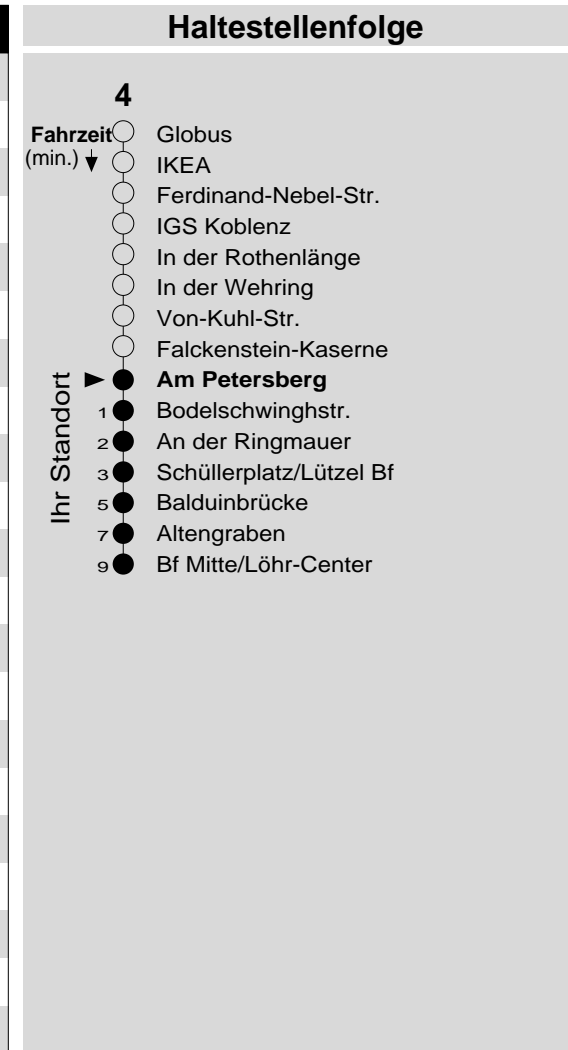

4

Haltestelle: **Am Petersberg**
 Richtung: **Lützel - KO-Zentrum**
 gültig ab: **09.12.2018**

Tarifwabe/Zone: **105**

Montag - Freitag		Samstag		Sonn- und Feiertag	
5	38	5	-	5	-
6	08 38	6	-	6	-
7	08 23	7	08	7	-
8	08 38	8	08 38	8	-
9	08 38	9	08 38	9	08 _X
10	08 38	10	08 38	10	08 _X
11	08 38	11	08 38	11	08 _X
12	08 38	12	08 38	12	08 _X
13	08 38	13	08 38	13	08
14	08 38	14	08 38	14	08
15	08 38	15	08 38	15	08
16	08 38	16	08 38	16	08
17	08 38	17	08 _P 38 _P	17	08
18	08 38	18	08 _P 38 _P	18	08
19	08 38	19	08 _P 38 _P	19	08 38
20	08	20	08 _P	20	08
21	-	21	-	21	-
22	-	22	-	22	-
23	-	23	-	23	-
0	-	0	-	0	-
1	-	1	-	1	-