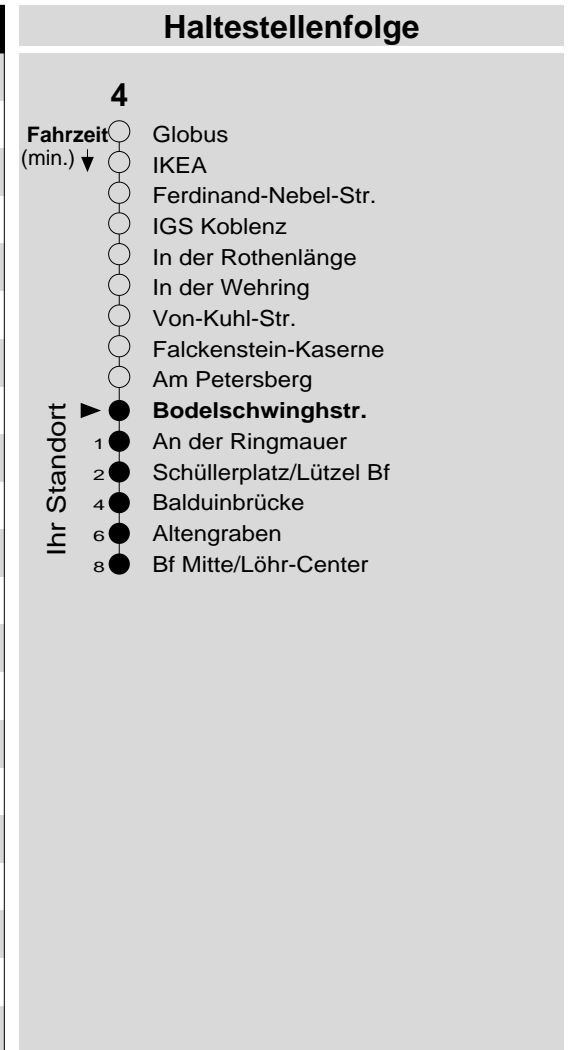

**4**

Haltestelle: **Bodelschwinghstr.**  
 Richtung: **Lützel - KO-Zentrum**  
 gültig ab: **09.12.2018**

Tarifwabe/Zone: **105**

Montag - Freitag		Samstag		Sonn- und Feiertag	
5	39	5	-	5	-
6	09 39	6	-	6	-
7	09 24	7	09	7	-
8	09 39	8	09 39	8	-
9	09 39	9	09 39	9	09 <sub>X</sub>
10	09 39	10	09 39	10	09 <sub>X</sub>
11	09 39	11	09 39	11	09 <sub>X</sub>
12	09 39	12	09 39	12	09 <sub>X</sub>
13	09 39	13	09 39	13	09
14	09 39	14	09 39	14	09
15	09 39	15	09 39	15	09
16	09 39	16	09 39	16	09
17	09 39	17	09 <sub>P</sub> 39 <sub>P</sub>	17	09
18	09 39	18	09 <sub>P</sub> 39 <sub>P</sub>	18	09
19	09 39	19	09 <sub>P</sub> 39 <sub>P</sub>	19	09 39
20	09	20	09 <sub>P</sub>	20	09
21	-	21	-	21	-
22	-	22	-	22	-
23	-	23	-	23	-
0	-	0	-	0	-
1	-	1	-	1	-

**+++Achtung: An Heiligabend, Silvester und Rosenmontag gilt der Samstagsfahrplan+++**