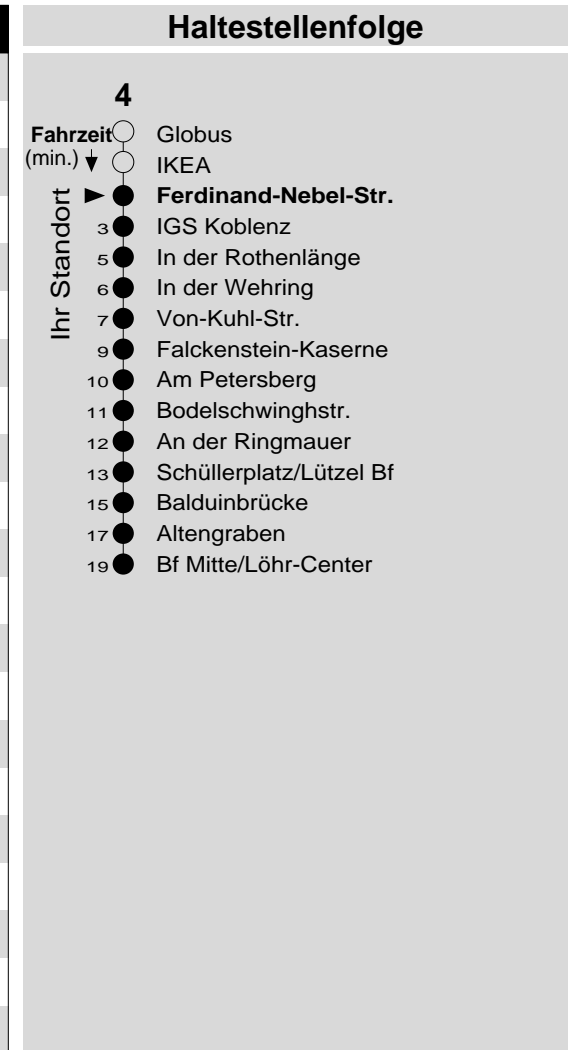

4

Haltestelle: **Ferdinand-Nebel-Str.**
 Richtung: Mittelweiden - Lützel - KO-Zentrum
 gültig ab: 09.12.2018

Tarifwabe/Zone: 105

Montag - Freitag		Samstag		Sonn- und Feiertag	
5	58	5	-	5	-
6	28 58	6	-	6	-
7	58	7	58	7	-
8	28 58	8	28 58	8	-
9	28 58	9	28 58	9	-
10	28 58	10	28 58	10	-
11	28 58	11	28 58	11	-
12	28 58	12	28 58	12	-
13	28 58	13	28 58	13	-
14	28 58	14	28 58	14	-
15	28 58	15	28 58	15	-
16	28 58	16	28 58 _P	16	-
17	28 58	17	28 _P 58 _P	17	-
18	28 58	18	28 _P 58 _P	18	-
19	28	19	28 _P	19	-
20	06 _m	20	06 _P ^m	20	-
21	06 _m 46 _m	21	06 _P ^m 46 _P ^m	21	-
22	21 _m	22	21 _P ^m	22	-
23	-	23	-	23	-
0	-	0	-	0	-
1	-	1	-	1	-

m: nicht über Mittelweiden
 P: nicht am 24.12.

Information: 0261 402-20000
www.evm-verkehr.de
Vorverkauf: evm Verkehrs GmbH
 Bus-Infozentrum
 Löhr-Center

+++Achtung: An Heiligabend, Silvester und Rosenmontag gilt der Samstagsfahrplan+++