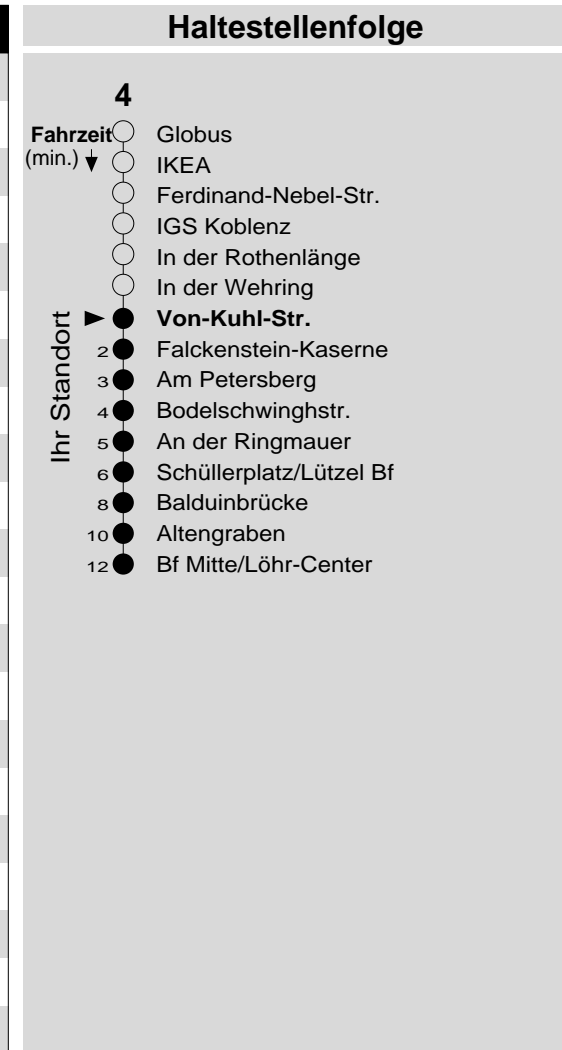

4

Haltestelle: **Von-Kuhl-Str.**
 Richtung: **Lützel - KO-Zentrum**
 gültig ab: **09.12.2018**

Tarifwabe/Zone: **105**

Montag - Freitag		Samstag		Sonn- und Feiertag	
5	35	5	-	5	-
6	05 35	6	-	6	-
7	05 20	7	05	7	-
8	05 35	8	05 35	8	-
9	05 35	9	05 35	9	05 _X
10	05 35	10	05 35	10	05 _X
11	05 35	11	05 35	11	05 _X
12	05 35	12	05 35	12	05 _X
13	05 35	13	05 35	13	05
14	05 35	14	05 35	14	05
15	05 35	15	05 35	15	05
16	05 35	16	05 35	16	05
17	05 35	17	05 _P 35 _P	17	05
18	05 35	18	05 _P 35 _P	18	05
19	05 35	19	05 _P 35 _P	19	05 36
20	06	20	06 _P	20	06
21	-	21	-	21	-
22	-	22	-	22	-
23	-	23	-	23	-
0	-	0	-	0	-
1	-	1	-	1	-

P: nicht am 24.12.
 X: nicht am 25.12. und 01.01.

Information: 0261 402-20000
www.evm-verkehr.de
Vorverkauf: evm Verkehrs GmbH
 Bus-Infozentrum
 Löhr-Center

+++Achtung: An Heiligabend, Silvester und Rosenmontag gilt der Samstagsfahrplan+++