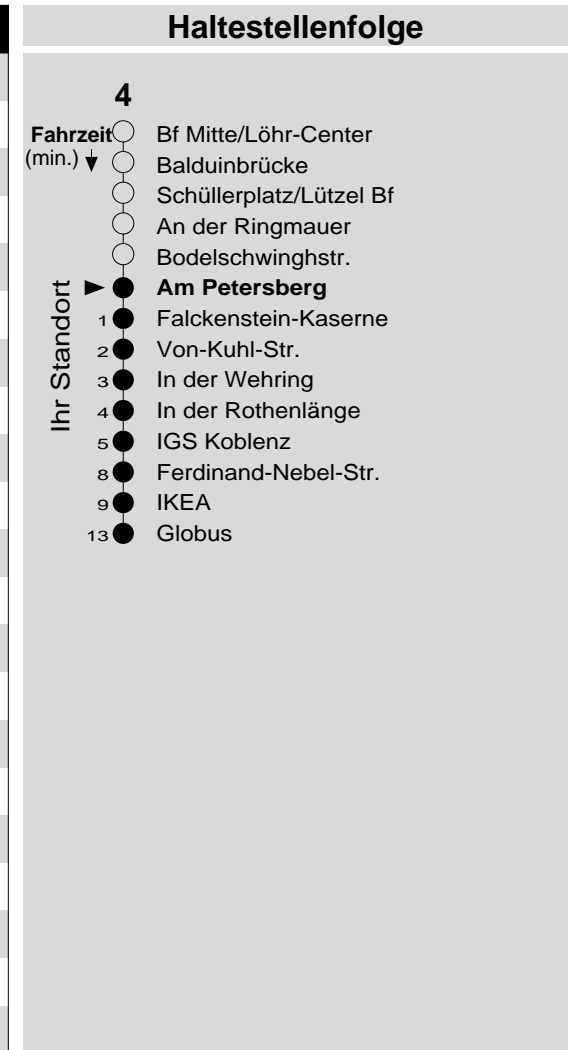

4

Haltestelle: **Am Petersberg**
 Richtung: **IKEA - Globus**
 gültig ab: **09.12.2018**

Tarifwabe/Zone: **105**

Montag - Freitag		Samstag		Sonn- und Feiertag	
5	59	5	-	5	-
6	29 59 _i	6	-	6	-
7	29 59	7	29 59	7	-
8	29 59	8	29 59	8	-
9	29 59	9	29 59	9	29 _X
10	29 59	10	29 59	10	29 _X
11	29 59	11	29 59	11	29 _X
12	29 59	12	29 59	12	29 _X
13	29 59	13	29 59	13	29
14	29 59	14	29 59	14	29
15	29 59	15	29 59	15	29
16	29 59	16	29 _P 59 _P	16	29
17	29 59	17	29 _P 59 _P	17	29
18	29 59	18	29 _P 59 _P	18	29
19	29 59 _r	19	29 _P 59 _P ^r	19	29 59
20	29	20	29 _P	20	-
21	29	21	29 _P	21	-
22	04	22	04 _P	22	-
23	-	23	-	23	-
0	-	0	-	0	-
1	-	1	-	1	-