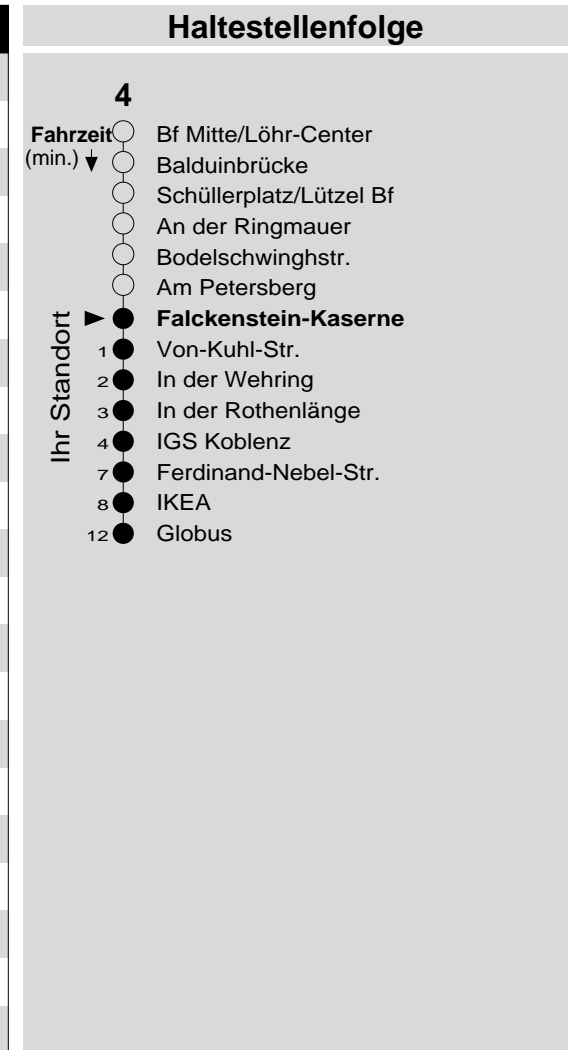

4

Haltestelle: **Falckenstein-Kaserne**
 Richtung: **IKEA - Globus**
 gültig ab: **09.12.2018**

Tarifwabe/Zone: **105**

Montag - Freitag		Samstag		Sonn- und Feiertag	
5	-	5	-	5	-
6	00 30	6	-	6	-
7	00 _i 30	7	30	7	-
8	00 30	8	00 30	8	-
9	00 30	9	00 30	9	30 _X
10	00 30	10	00 30	10	30 _X
11	00 30	11	00 30	11	30 _X
12	00 30	12	00 30	12	30 _X
13	00 30	13	00 30	13	30
14	00 30	14	00 30	14	30
15	00 30	15	00 30	15	30
16	00 30	16	00 30 _P	16	30
17	00 30	17	00 _P 30 _P	17	30
18	00 30	18	00 _P 30 _P	18	30
19	00 30	19	00 _P 30 _P	19	30
20	00 _r 30	20	00 _P ^f 30 _P	20	00
21	30	21	30 _P	21	-
22	05	22	05 _P	22	-
23	-	23	-	23	-
0	-	0	-	0	-
1	-	1	-	1	-