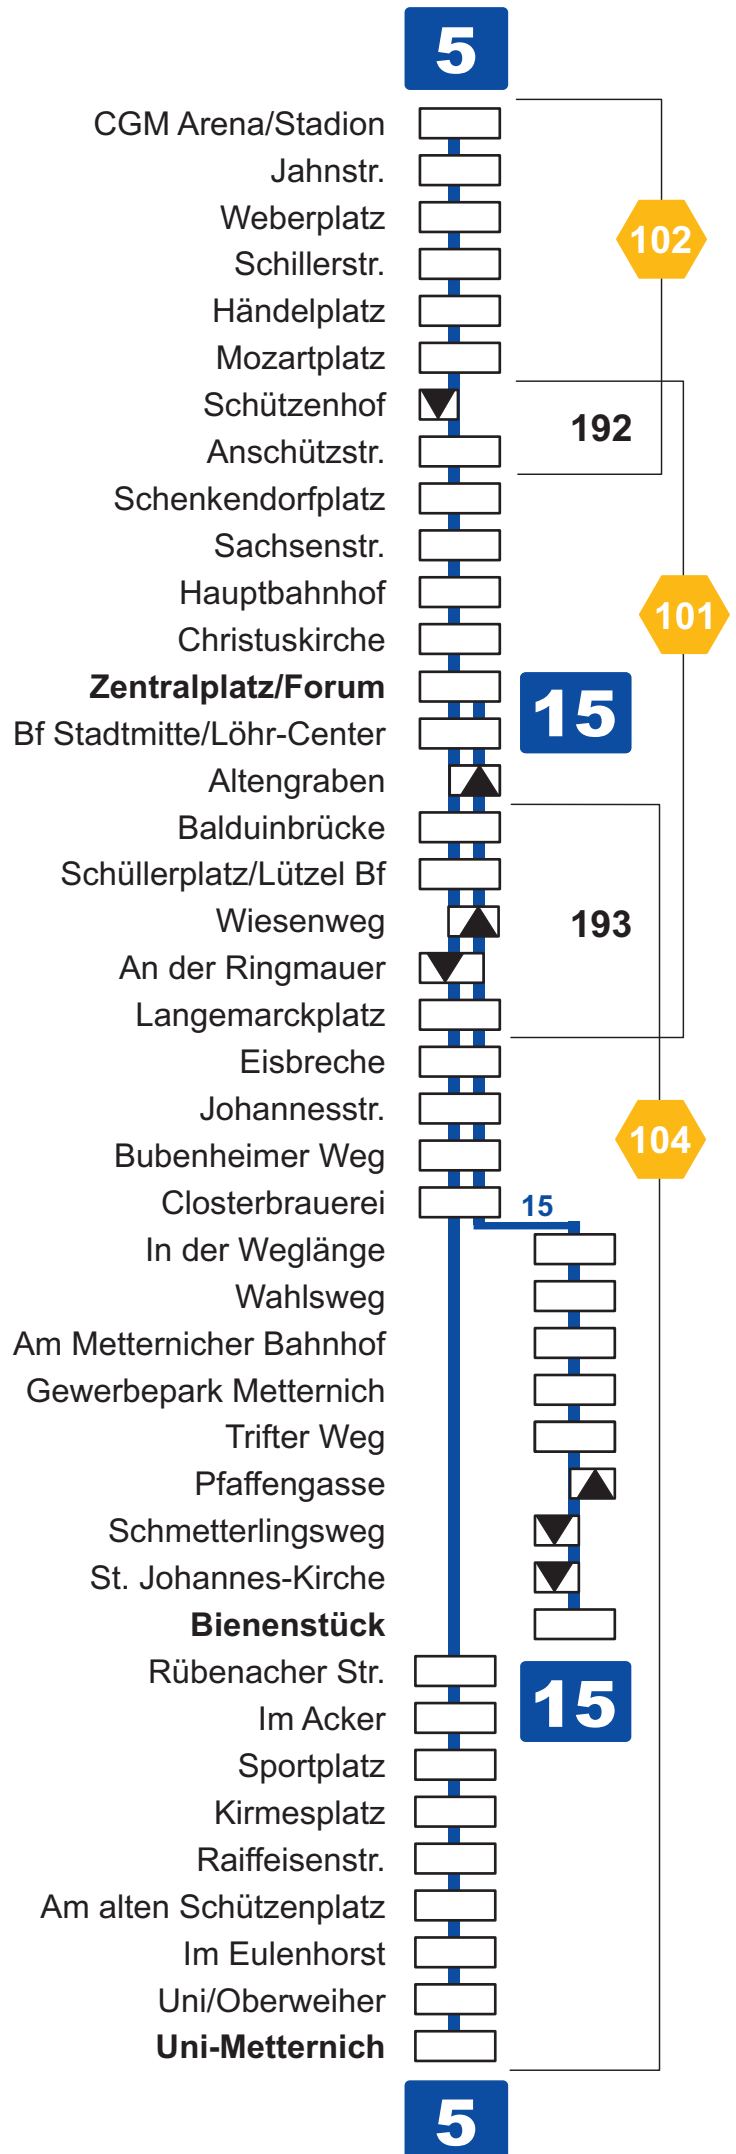

verkehrs gmbh

Fahrplan 2019

Linie 5/15

5 Oberwerth
Koblenz-Zentrum
Metternich (Universität)

15 Koblenz-Zentrum
Metternich (Bienenstück)

▼ Haltestelle wird in einer Richtung angefahren

104 Tarifwabe

193 Überlappungszone