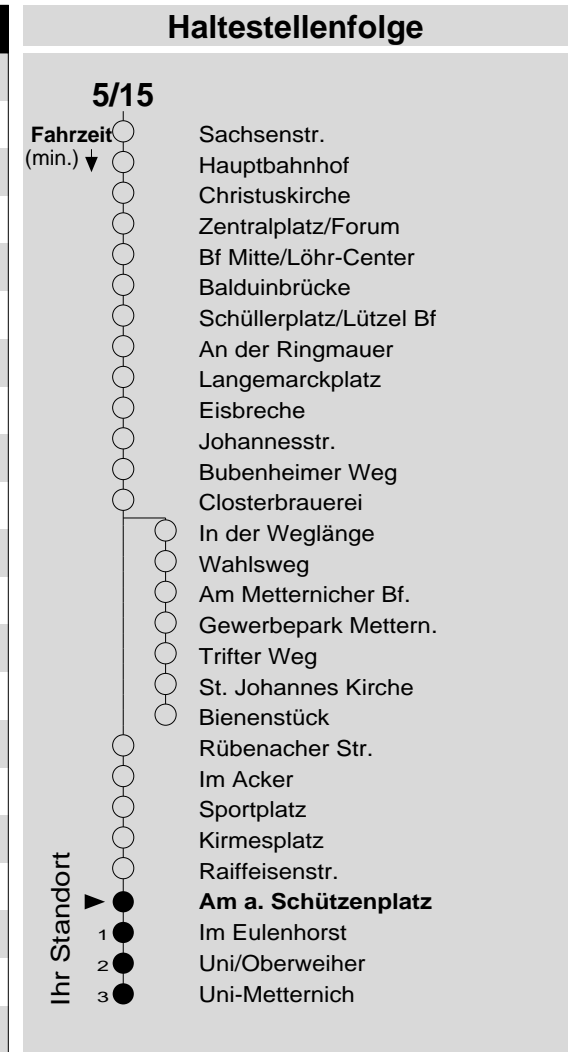

5/15

Haltestelle: **Am a. Schützenplatz**
 Richtung: **Uni-Metternich**
 gültig ab: **09.12.2018**

Tarifwabe/Zone: **104**

Montag - Freitag		Samstag		Sonn- und Feiertag	
5	-	5	-	5	-
6	14 44	6	49 _d	6	-
7	14 44	7	19 _d 49 _d	7	-
8	14 44	8	19 _d 44	8	49 _X ^d
9	14 44	9	14 44	9	49 _X ^d
10	14 44	10	14 44	10	49 _X ^d
11	14 44	11	14 44	11	49 _X ^d
12	14 44	12	14 44	12	19 _X ^d 49 _d
13	14 44	13	14 44	13	19 _d 49 _d
14	14 44	14	14 44	14	19 _d 49 _d
15	14 44	15	14 44	15	19 _d 49 _d
16	14 44	16	14 44 _P	16	19 _d 49 _d
17	14 44	17	14 _P 44 _P	17	19 _d 49 _d
18	14 44	18	14 _P 44 _P	18	19 _d 49 _d
19	14 49 _d	19	19 _P ^d 49 _P ^d	19	19 _d 49 _d
20	19 _d 49 _d	20	19 _P ^d 49 _P ^d	20	19 _d 49 _d
21	49 _d	21	49 _P ^d	21	49 _d
22	49 _d	22	49 _P ^d	22	49 _d
23	49 _d	23	49 _P ^d	23	49 _d
0	-	0	-	0	-
1	23 _{N5}	1	23 _P ^{N5}	1	-

d : über Bienenstück bis Uni-Metternich
N5 : Nachtbus N5, nur freitag- und samstagnachts
P : nicht am 24.12.
X : nicht am 25.12. und 01.01.

Information: 0261 402-20000
www.evm-verkehr.de
Vorverkauf: evm Verkehrs GmbH
 Bus-Infozentrum
 Löhr-Center

+++Achtung: An Heiligabend, Silvester und Rosenmontag gilt der Samstagsfahrplan+++