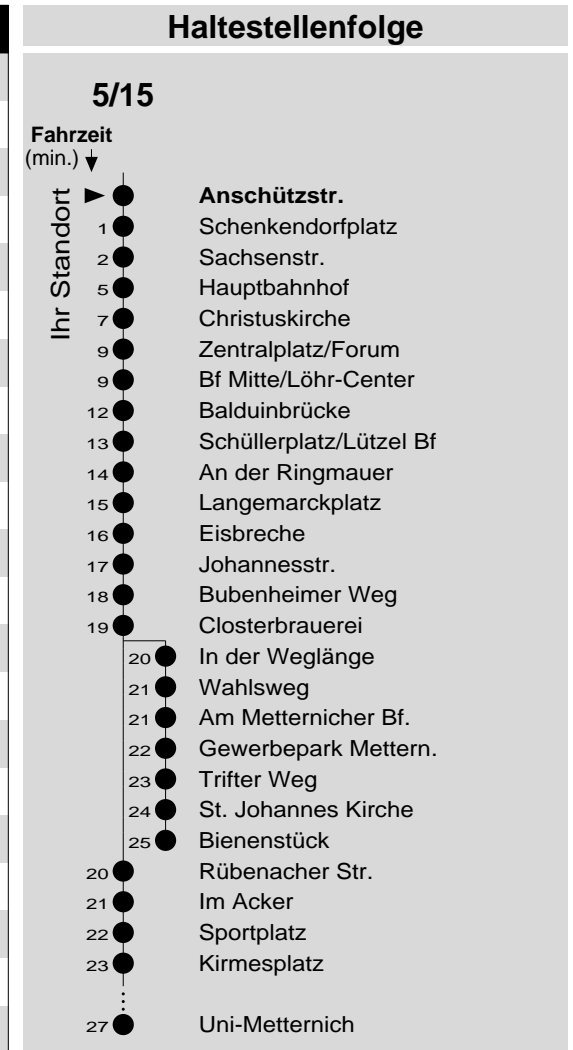

5/15

Haltestelle: **Anschützstr.**
 Richtung: **KO-Zentrum - Lützel - Metternich**
 gültig ab: **09.12.2018**

Tarifwabe/Zone: **192**

Montag - Freitag		Samstag		Sonn- und Feiertag	
5	-	5	-	5	-
6	13 43	6	13 _d 43 _d	6	-
7	13 43	7	13 _d 43 _d	7	-
8	13 43	8	13 43	8	13 _d ^X
9	13 43	9	13 43	9	13 _d ^X
10	13 43	10	13 43	10	13 _d ^X
11	13 43	11	13 43	11	13 _d ^X 43 _d ^X
12	13 43	12	13 43	12	13 _d 43 _d
13	13 43	13	13 43	13	13 _d 43 _d
14	13 43	14	13 43	14	13 _d 43 _d
15	13 43	15	13 43	15	13 _d 43 _d
16	13 43	16	13 _P 43 _P	16	13 _d 43 _d
17	13 43	17	13 _P 43 _P	17	13 _d 43 _d
18	13 43	18	13 _P 43 _P ^d	18	13 _d 43 _d
19	13 _d 43 _d	19	13 _P ^d 43 _P ^d	19	13 _d 43 _d
20	13 _d	20	13 _P ^d	20	13 _d
21	13 _d	21	13 _P ^d	21	13 _d
22	13 _d	22	13 _P ^d	22	13 _d
23	13 _d	23	13 _P ^d	23	13 _d
0	-	0	-	0	-
1	-	1	-	1	-

d: über Bienenstück bis Uni-Metternich
 P: nicht am 24.12.
 X: nicht am 25.12. und 01.01.

Information: 0261 402-20000
www.evm-verkehr.de
Vorverkauf: evm Verkehrs GmbH
 Bus-Infozentrum
 Löhr-Center

+++Achtung: An Heiligabend, Silvester und Rosenmontag gilt der Samstagsfahrplan+++