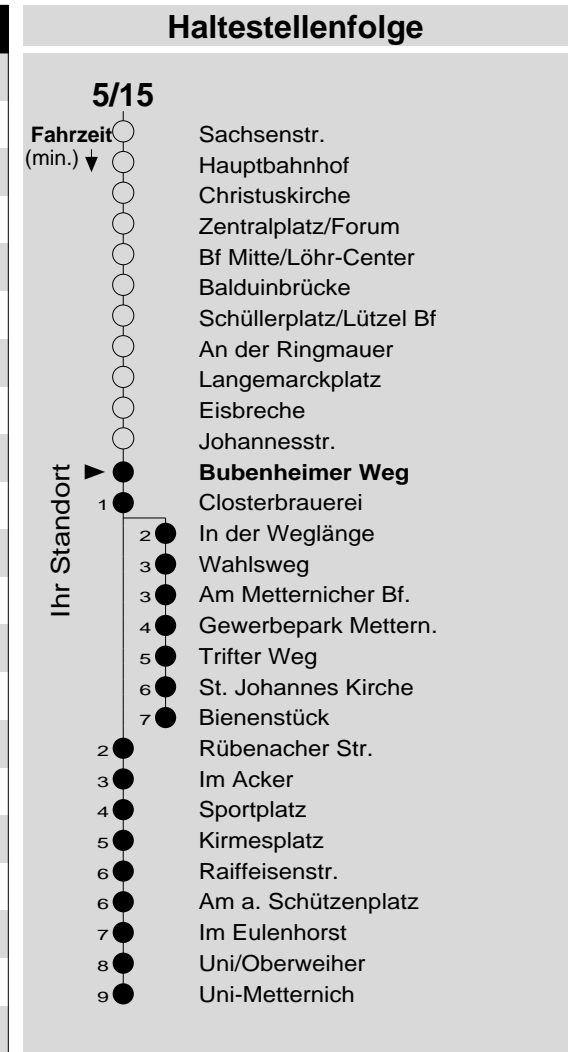

5/15

Haltestelle: **Bubenheimer Weg**
 Richtung: **Metternich**
 gültig ab: **09.12.2018**

Tarifwabe/Zone: **104**

Montag - Freitag		Samstag		Sonn- und Feiertag	
5	-	5	-	5	-
6	08 38 53 ₁₅	6	38 _d	6	-
7	08 23 ₁₅ 38 53 ₁₅	7	08 _d 38 _d	7	-
8	08 23 ₁₅ 38 53 ₁₅	8	08 _d 23 ₁₅ 38 53 ₁₅	8	38 _d ^X
9	08 23 ₁₅ 38 53 ₁₅	9	08 23 ₁₅ 38 53 ₁₅	9	38 _d ^X
10	08 23 ₁₅ 38 53 ₁₅	10	08 23 ₁₅ 38 53 ₁₅	10	38 _d ^X
11	08 23 ₁₅ 38 53 ₁₅	11	08 23 ₁₅ 38 53 ₁₅	11	38 _d ^X
12	08 23 ₁₅ 38 53 ₁₅	12	08 23 ₁₅ 38 53 ₁₅	12	08 _d ^X 38 _d
13	08 23 ₁₅ 38 53 ₁₅	13	08 23 ₁₅ 38 53 ₁₅	13	08 _d 38 _d
14	08 23 ₁₅ 38 53 ₁₅	14	08 23 ₁₅ 38 53 ₁₅	14	08 _d 38 _d
15	08 23 ₁₅ 38 53 ₁₅	15	08 23 ₁₅ 38 53 ₁₅	15	08 _d 38 _d
16	08 23 ₁₅ 38 53 ₁₅	16	08 23 ₁₅ ^P 38 _P 53 ₁₅ ^P	16	08 _d 38 _d
17	08 23 ₁₅ 38 53 ₁₅	17	08 _P 23 ₁₅ ^P 38 _P 53 ₁₅ ^P	17	08 _d 38 _d
18	08 23 ₁₅ 38 53 ₁₅	18	08 _P 23 ₁₅ ^P 38 _P	18	08 _d 38 _d
19	08 38 _d	19	08 _P ^d 38 _P ^d	19	08 _d 38 _d
20	08 _d 38 _d	20	08 _P ^d 38 _P ^d	20	08 _d 38 _d
21	38 _d	21	38 _P ^d	21	38 _d
22	38 _d	22	38 _P ^d	22	38 _d
23	38 _d	23	38 _P ^d	23	38 _d
0	-	0	-	0	-
1	13 _{N5}	1	13 _P ^{N5}	1	-

15.: Linie 15
 d : über Bienenstück bis Uni-Metternich
 N5 : Nachtbus N5, nur freitag- und samstagnachts
 P : nicht am 24.12.
 X : nicht am 25.12. und 01.01.

Information: 0261 402-20000
www.evm-verkehr.de
Vorverkauf: evm Verkehrs GmbH
 Bus-Infozentrum
 Löhr-Center

+++Achtung: An Heiligabend, Silvester und Rosenmontag gilt der Samstagsfahrplan+++