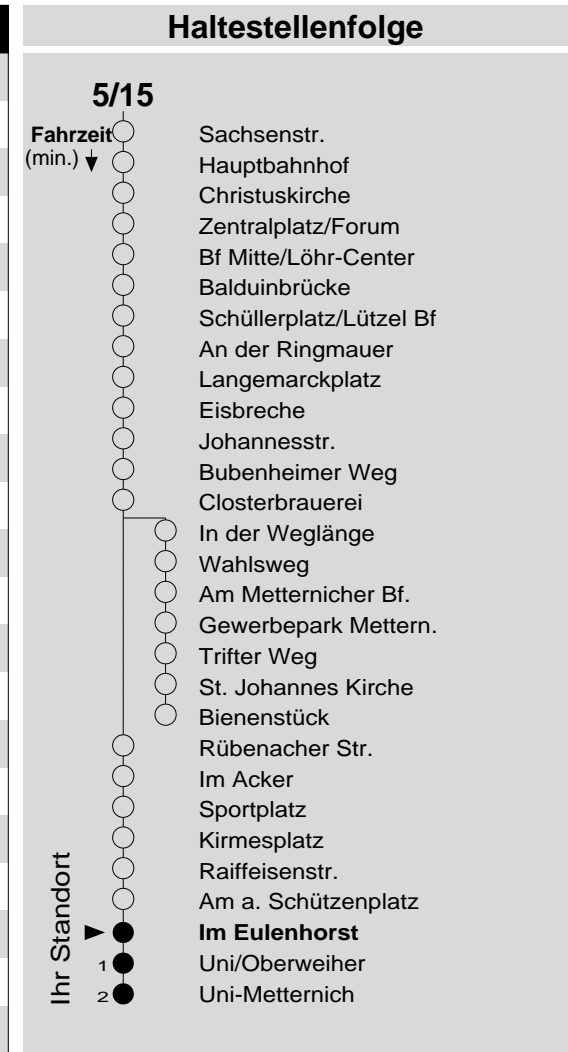

# 5/15

Haltestelle: **Im Eulenhorst**  
 Richtung: **Uni-Metternich**  
 gültig ab: **09.12.2018**

Tarifwabe/Zone: **104**

Montag - Freitag		Samstag		Sonn- und Feiertag	
5	-	5	-	5	-
6	15 45	6	50 <sub>d</sub>	6	-
7	15 45	7	20 <sub>d</sub> 50 <sub>d</sub>	7	-
8	15 45	8	20 <sub>d</sub> 45	8	50 <sub>d</sub> <sup>X</sup>
9	15 45	9	15 45	9	50 <sub>d</sub> <sup>X</sup>
10	15 45	10	15 45	10	50 <sub>d</sub> <sup>X</sup>
11	15 45	11	15 45	11	50 <sub>d</sub> <sup>X</sup>
12	15 45	12	15 45	12	20 <sub>d</sub> <sup>X</sup> 50 <sub>d</sub>
13	15 45	13	15 45	13	20 <sub>d</sub> 50 <sub>d</sub>
14	15 45	14	15 45	14	20 <sub>d</sub> 50 <sub>d</sub>
15	15 45	15	15 45	15	20 <sub>d</sub> 50 <sub>d</sub>
16	15 45	16	15 45 <sub>P</sub>	16	20 <sub>d</sub> 50 <sub>d</sub>
17	15 45	17	15 <sub>P</sub> 45 <sub>P</sub>	17	20 <sub>d</sub> 50 <sub>d</sub>
18	15 45	18	15 <sub>P</sub> 45 <sub>P</sub>	18	20 <sub>d</sub> 50 <sub>d</sub>
19	15 50 <sub>d</sub>	19	20 <sub>P</sub> <sup>d</sup> 50 <sub>P</sub> <sup>d</sup>	19	20 <sub>d</sub> 50 <sub>d</sub>
20	20 <sub>d</sub> 50 <sub>d</sub>	20	20 <sub>P</sub> <sup>d</sup> 50 <sub>P</sub> <sup>d</sup>	20	20 <sub>d</sub> 50 <sub>d</sub>
21	50 <sub>d</sub>	21	50 <sub>P</sub> <sup>d</sup>	21	50 <sub>d</sub>
22	50 <sub>d</sub>	22	50 <sub>P</sub> <sup>d</sup>	22	50 <sub>d</sub>
23	50 <sub>d</sub>	23	50 <sub>P</sub> <sup>d</sup>	23	50 <sub>d</sub>
0	-	0	-	0	-
1	24 <sub>N5</sub>	1	24 <sub>P</sub> <sup>N5</sup>	1	-

**d** : über Bienenstück bis Uni-Metternich  
**N5** : Nachtbus N5, nur freitag- und samstagnachts  
**P** : nicht am 24.12.  
**X** : nicht am 25.12. und 01.01.

**Information:** 0261 402-20000  
[www.evm-verkehr.de](http://www.evm-verkehr.de)  
**Vorverkauf:** evm Verkehrs GmbH  
 Bus-Infozentrum  
 Löhr-Center

**+++Achtung: An Heiligabend, Silvester und Rosenmontag gilt der Samstagsfahrplan+++**