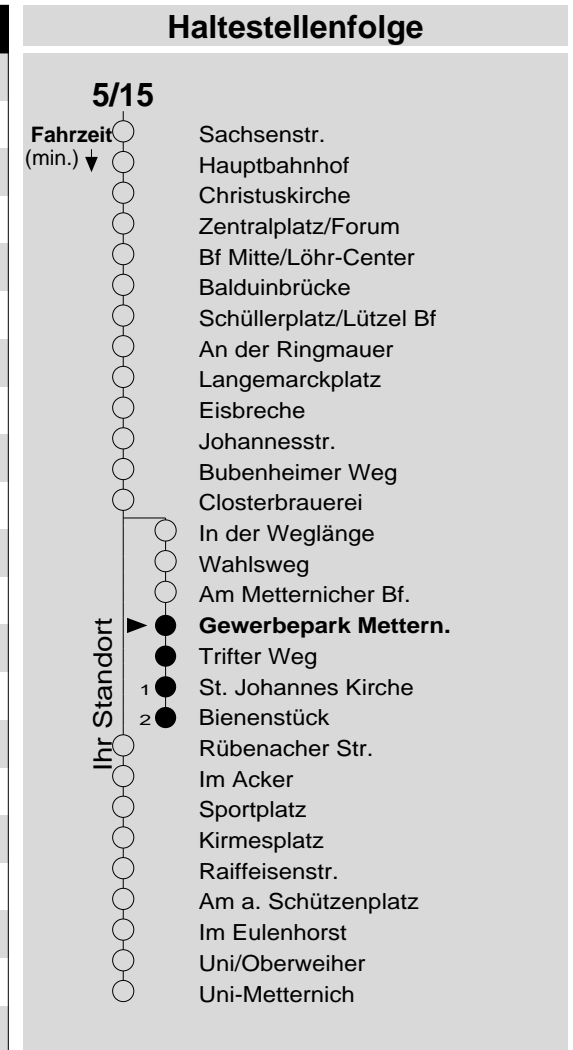

5/15

Haltestelle: **Gewerbepark Mettern.**
 Richtung: **Bienenstück**
 gültig ab: **09.12.2018**

Tarifwabe/Zone: **104**

Montag - Freitag		Samstag		Sonn- und Feiertag	
5	-	5	-	5	-
6	57 ¹⁵ .	6	-	6	-
7	27 ¹⁵ . 57 ¹⁵ .	7	-	7	-
8	27 ¹⁵ . 57 ¹⁵ .	8	27 ¹⁵ . 57 ¹⁵ .	8	-
9	27 ¹⁵ . 57 ¹⁵ .	9	27 ¹⁵ . 57 ¹⁵ .	9	-
10	27 ¹⁵ . 57 ¹⁵ .	10	27 ¹⁵ . 57 ¹⁵ .	10	-
11	27 ¹⁵ . 57 ¹⁵ .	11	27 ¹⁵ . 57 ¹⁵ .	11	-
12	27 ¹⁵ . 57 ¹⁵ .	12	27 ¹⁵ . 57 ¹⁵ .	12	-
13	27 ¹⁵ . 57 ¹⁵ .	13	27 ¹⁵ . 57 ¹⁵ .	13	-
14	27 ¹⁵ . 57 ¹⁵ .	14	27 ¹⁵ . 57 ¹⁵ .	14	-
15	27 ¹⁵ . 57 ¹⁵ .	15	27 ¹⁵ . 57 ¹⁵ .	15	-
16	27 ¹⁵ . 57 ¹⁵ .	16	27 ¹⁵ _P . 57 ¹⁵ _P .	16	-
17	27 ¹⁵ . 57 ¹⁵ .	17	27 ¹⁵ _P . 57 ¹⁵ _P .	17	-
18	27 ¹⁵ . 57 ¹⁵ .	18	27 ¹⁵ _P .	18	-
19	-	19	-	19	-
20	-	20	-	20	-
21	-	21	-	21	-
22	-	22	-	22	-
23	-	23	-	23	-
0	-	0	-	0	-
1	-	1	-	1	-

15. : Linie 15
 P : nicht am 24.12.

Information: 0261 402-20000
www.evm-verkehr.de

Vorverkauf: evm Verkehrs GmbH
 Bus-Infozentrum
 Löhr-Center

+++Achtung: An Heiligabend, Silvester und Rosenmontag gilt der Samstagsfahrplan+++