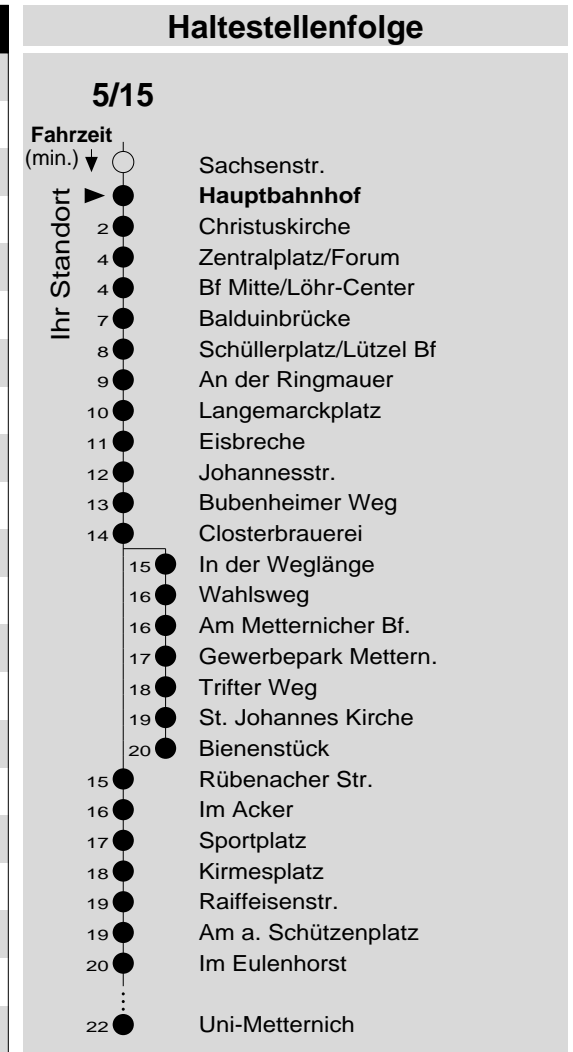

5/15

Haltestelle: **Hauptbahnhof**
 Richtung: **KO-Zentrum - Lützel - Metternich**
 gültig ab: **09.12.2018**

Tarifwabe/Zone: **101**

Montag - Freitag		Samstag		Sonn- und Feiertag	
5	47	5	-	5	-
6	17 47	6	17 _d 47 _d	6	-
7	17 47	7	17 _d 47 _d	7	-
8	17 47	8	17 47	8	17 _X ^d
9	17 47	9	17 47	9	17 _X ^d
10	17 47	10	17 47	10	17 _X ^d
11	17 47	11	17 47	11	17 _X ^d 47 _X ^d
12	17 47	12	17 47	12	17 _d 47 _d
13	17 47	13	17 47	13	17 _d 47 _d
14	17 47	14	17 47	14	17 _d 47 _d
15	17 47	15	17 47	15	17 _d 47 _d
16	17 47	16	17 _P 47 _P	16	17 _d 47 _d
17	17 47	17	17 _P 47 _P	17	17 _d 47 _d
18	17 47	18	17 _P 47 _P ^d	18	17 _d 47 _d
19	17 _d 47 _d	19	17 _P ^d 47 _P ^d	19	17 _d 47 _d
20	17 _d	20	17 _P ^d	20	17 _d
21	17 _d	21	17 _P ^d	21	17 _d
22	17 _d	22	17 _P ^d	22	17 _d
23	17 _d	23	17 _P ^d	23	17 _d
0	-	0	-	0	-
1	00 _{N5}	1	00 _P ^{N5}	1	-

d : über Bienenstück bis Uni-Metternich
N5 : Nachtbus N5, nur freitag- und samstagnachts
P : nicht am 24.12.
X : nicht am 25.12. und 01.01.

Information: 0261 402-20000
www.evm-verkehr.de
Vorverkauf: Team Meilenstein
 Bahnhofplatz 7
 Hauptbahnhof

+++Achtung: An Heiligabend, Silvester und Rosenmontag gilt der Samstagsfahrplan+++