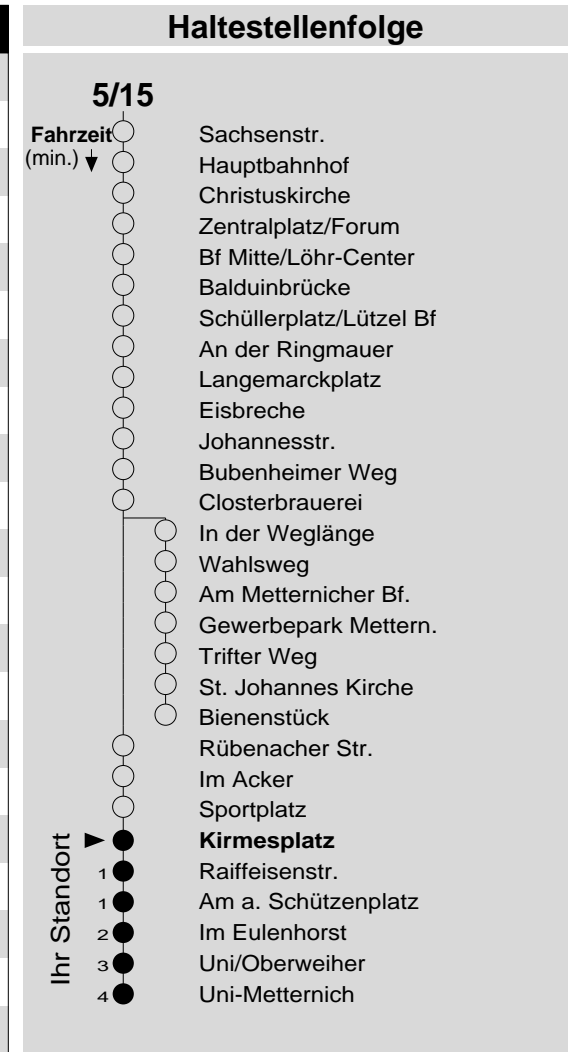

# 5/15

Haltestelle: **Kirmesplatz**  
 Richtung: **Uni-Metternich**  
 gültig ab: **09.12.2018**

Tarifwabe/Zone: **104**

Montag - Freitag		Samstag		Sonn- und Feiertag	
5	-	5	-	5	-
6	13 43	6	43 <sub>d</sub>	6	-
7	13 43	7	13 <sub>d</sub> 43 <sub>d</sub>	7	-
8	13 43	8	13 <sub>d</sub> 43	8	43 <sub>X</sub> <sup>d</sup>
9	13 43	9	13 43	9	43 <sub>X</sub> <sup>d</sup>
10	13 43	10	13 43	10	43 <sub>X</sub> <sup>d</sup>
11	13 43	11	13 43	11	43 <sub>X</sub> <sup>d</sup>
12	13 43	12	13 43	12	13 <sub>X</sub> <sup>d</sup> 43 <sub>d</sub>
13	13 43	13	13 43	13	13 <sub>d</sub> 43 <sub>d</sub>
14	13 43	14	13 43	14	13 <sub>d</sub> 43 <sub>d</sub>
15	13 43	15	13 43	15	13 <sub>d</sub> 43 <sub>d</sub>
16	13 43	16	13 43 <sub>P</sub>	16	13 <sub>d</sub> 43 <sub>d</sub>
17	13 43	17	13 <sub>P</sub> 43 <sub>P</sub>	17	13 <sub>d</sub> 43 <sub>d</sub>
18	13 43	18	13 <sub>P</sub> 43 <sub>P</sub>	18	13 <sub>d</sub> 43 <sub>d</sub>
19	13 43 <sub>d</sub>	19	13 <sub>P</sub> <sup>d</sup> 43 <sub>P</sub> <sup>d</sup>	19	13 <sub>d</sub> 43 <sub>d</sub>
20	13 <sub>d</sub> 43 <sub>d</sub>	20	13 <sub>P</sub> <sup>d</sup> 43 <sub>P</sub> <sup>d</sup>	20	13 <sub>d</sub> 43 <sub>d</sub>
21	43 <sub>d</sub>	21	43 <sub>P</sub> <sup>d</sup>	21	43 <sub>d</sub>
22	43 <sub>d</sub>	22	43 <sub>P</sub> <sup>d</sup>	22	43 <sub>d</sub>
23	43 <sub>d</sub>	23	43 <sub>P</sub> <sup>d</sup>	23	43 <sub>d</sub>
0	-	0	-	0	-
1	17 <sub>N5</sub>	1	17 <sub>P</sub> <sup>N5</sup>	1	-

**d** : über Bienenstück bis Uni-Metternich  
**N5** : Nachtbus N5, nur freitag- und samstagnachts  
**P** : nicht am 24.12.  
**X** : nicht am 25.12. und 01.01.

**Information:** 0261 402-20000  
[www.evm-verkehr.de](http://www.evm-verkehr.de)  
**Vorverkauf:** evm Verkehrs GmbH  
 Bus-Infozentrum  
 Löhr-Center

**+++Achtung: An Heiligabend, Silvester und Rosenmontag gilt der Samstagsfahrplan+++**