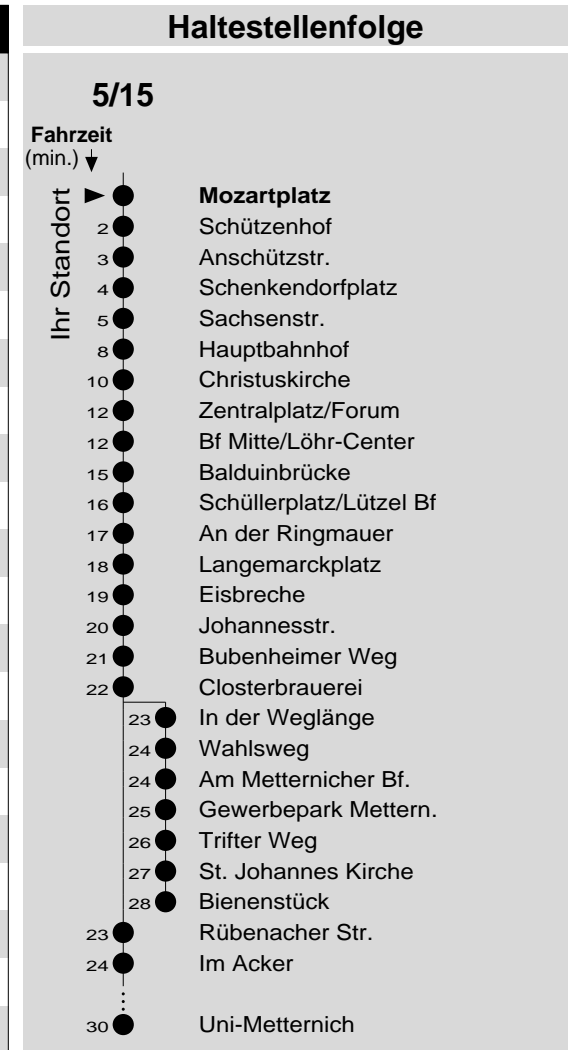

# 5/15

Haltestelle: **Mozartplatz**  
 Richtung: **KO-Zentrum - Lützel - Metternich**  
 gültig ab: **09.12.2018**

Tarifwabe/Zone: **102**

Montag - Freitag		Samstag		Sonn- und Feiertag	
5	-	5	-	5	-
6	10 40	6	10 <sub>d</sub> 40 <sub>d</sub>	6	-
7	10 40	7	10 <sub>d</sub> 40 <sub>d</sub>	7	-
8	10 40	8	10 40	8	10 <sub>X</sub> <sup>d</sup>
9	10 40	9	10 40	9	10 <sub>X</sub> <sup>d</sup>
10	10 40	10	10 40	10	10 <sub>X</sub> <sup>d</sup>
11	10 40	11	10 40	11	10 <sub>X</sub> <sup>d</sup> 40 <sub>X</sub> <sup>d</sup>
12	10 40	12	10 40	12	10 <sub>d</sub> 40 <sub>d</sub>
13	10 40	13	10 40	13	10 <sub>d</sub> 40 <sub>d</sub>
14	10 40	14	10 40	14	10 <sub>d</sub> 40 <sub>d</sub>
15	10 40	15	10 40	15	10 <sub>d</sub> 40 <sub>d</sub>
16	10 40	16	10 <sub>P</sub> 40 <sub>P</sub>	16	10 <sub>d</sub> 40 <sub>d</sub>
17	10 40	17	10 <sub>P</sub> 40 <sub>P</sub>	17	10 <sub>d</sub> 40 <sub>d</sub>
18	10 40	18	10 <sub>P</sub> 40 <sub>P</sub> <sup>d</sup>	18	10 <sub>d</sub> 40 <sub>d</sub>
19	10 <sub>d</sub> 40 <sub>d</sub>	19	10 <sub>P</sub> <sup>d</sup> 40 <sub>P</sub> <sup>d</sup>	19	10 <sub>d</sub> 40 <sub>d</sub>
20	10 <sub>d</sub>	20	10 <sub>P</sub> <sup>d</sup>	20	10 <sub>d</sub>
21	10 <sub>d</sub>	21	10 <sub>P</sub> <sup>d</sup>	21	10 <sub>d</sub>
22	10 <sub>d</sub>	22	10 <sub>P</sub> <sup>d</sup>	22	10 <sub>d</sub>
23	10 <sub>d</sub>	23	10 <sub>P</sub> <sup>d</sup>	23	10 <sub>d</sub>
0	-	0	-	0	-
1	-	1	-	1	-

d: über Bienenstück bis Uni-Metternich  
 P: nicht am 24.12.  
 X: nicht am 25.12. und 01.01.

**Information:** 0261 402-20000  
[www.evm-verkehr.de](http://www.evm-verkehr.de)  
**Vorverkauf:** evm Verkehrs GmbH  
 Bus-Infozentrum  
 Löhr-Center

**+++Achtung: An Heiligabend, Silvester und Rosenmontag gilt der Samstagsfahrplan+++**