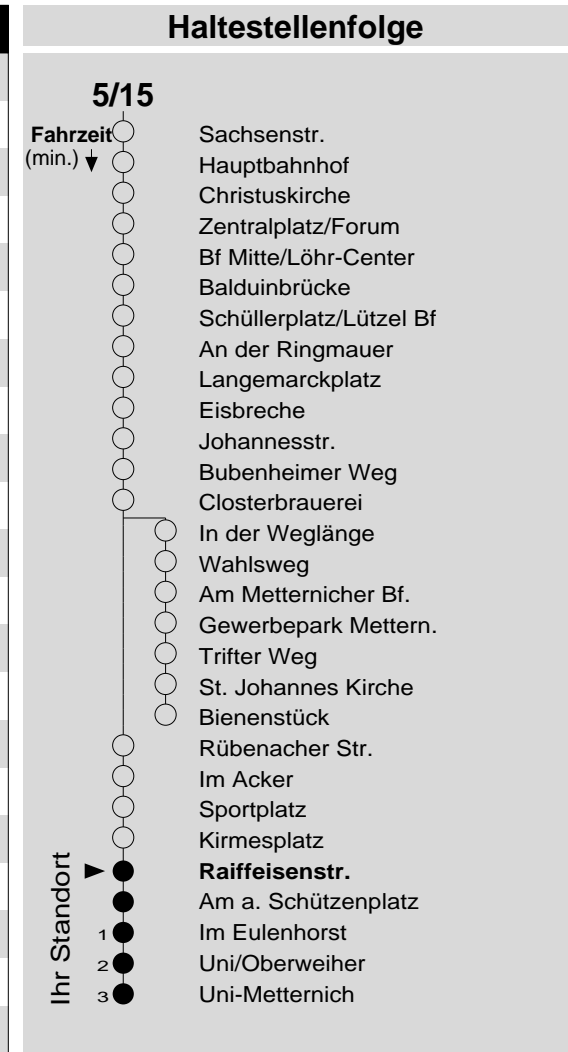

5/15

Haltestelle: **Raiffeisenstr.**
 Richtung: **Uni-Metternich**
 gültig ab: **09.12.2018**

Tarifwabe/Zone: **104**

Montag - Freitag		Samstag		Sonn- und Feiertag	
5	-	5	-	5	-
6	14 44	6	49 _d	6	-
7	14 44	7	19 _d 49 _d	7	-
8	14 44	8	19 _d 44	8	49 _X ^d
9	14 44	9	14 44	9	49 _X ^d
10	14 44	10	14 44	10	49 _X ^d
11	14 44	11	14 44	11	49 _X ^d
12	14 44	12	14 44	12	19 _X ^d 49 _d
13	14 44	13	14 44	13	19 _d 49 _d
14	14 44	14	14 44	14	19 _d 49 _d
15	14 44	15	14 44	15	19 _d 49 _d
16	14 44	16	14 44 _P	16	19 _d 49 _d
17	14 44	17	14 _P 44 _P	17	19 _d 49 _d
18	14 44	18	14 _P 44 _P	18	19 _d 49 _d
19	14 49 _d	19	19 _P ^d 49 _P ^d	19	19 _d 49 _d
20	19 _d 49 _d	20	19 _P ^d 49 _P ^d	20	19 _d 49 _d
21	49 _d	21	49 _P ^d	21	49 _d
22	49 _d	22	49 _P ^d	22	49 _d
23	49 _d	23	49 _P ^d	23	49 _d
0	-	0	-	0	-
1	23 _{N5}	1	23 _P ^{N5}	1	-

d : über Bienenstück bis Uni-Metternich
N5 : Nachtbus N5, nur freitag- und samstagnachts
P : nicht am 24.12.
X : nicht am 25.12. und 01.01.

Information: 0261 402-20000
www.evm-verkehr.de
Vorverkauf: evm Verkehrs GmbH
 Bus-Infozentrum
 Löhr-Center

+++Achtung: An Heiligabend, Silvester und Rosenmontag gilt der Samstagsfahrplan+++