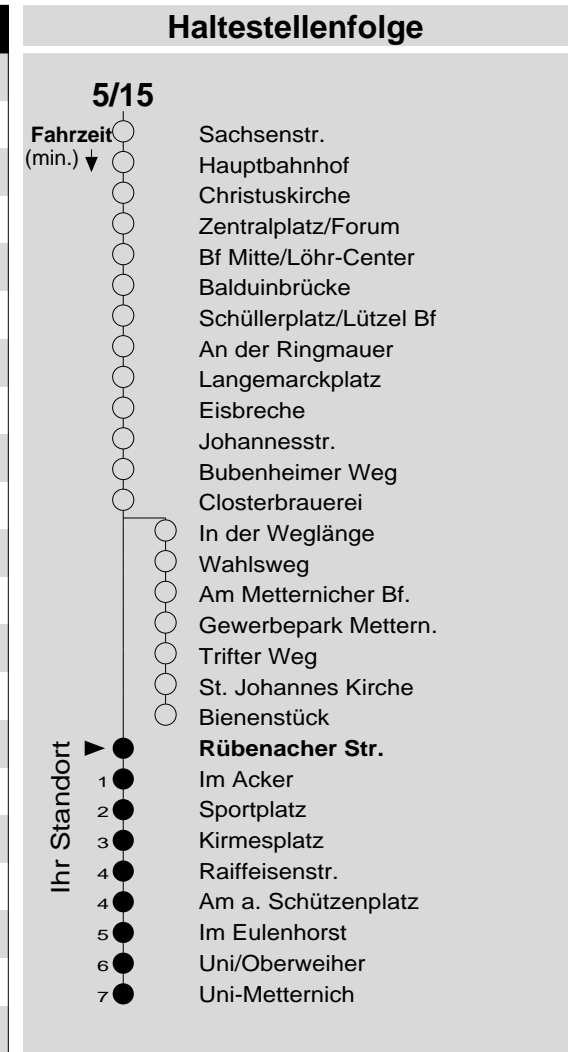

# 5/15

Haltestelle: **Rübenacher Str.**  
 Richtung: **Uni-Metternich**  
 gültig ab: **09.12.2018**

Tarifwabe/Zone: **104**

Montag - Freitag		Samstag		Sonn- und Feiertag	
5	-	5	-	5	-
6	10 40	6	40 <sub>d</sub>	6	-
7	10 40	7	10 <sub>d</sub> 40 <sub>d</sub>	7	-
8	10 40	8	10 <sub>d</sub> 40	8	40 <sub>X</sub> <sup>d</sup>
9	10 40	9	10 40	9	40 <sub>X</sub> <sup>d</sup>
10	10 40	10	10 40	10	40 <sub>X</sub> <sup>d</sup>
11	10 40	11	10 40	11	40 <sub>X</sub> <sup>d</sup>
12	10 40	12	10 40	12	10 <sub>X</sub> <sup>d</sup> 40 <sub>d</sub>
13	10 40	13	10 40	13	10 <sub>d</sub> 40 <sub>d</sub>
14	10 40	14	10 40	14	10 <sub>d</sub> 40 <sub>d</sub>
15	10 40	15	10 40	15	10 <sub>d</sub> 40 <sub>d</sub>
16	10 40	16	10 40 <sub>P</sub>	16	10 <sub>d</sub> 40 <sub>d</sub>
17	10 40	17	10 <sub>P</sub> 40 <sub>P</sub>	17	10 <sub>d</sub> 40 <sub>d</sub>
18	10 40	18	10 <sub>P</sub> 40 <sub>P</sub>	18	10 <sub>d</sub> 40 <sub>d</sub>
19	10 40 <sub>d</sub>	19	10 <sub>P</sub> <sup>d</sup> 40 <sub>P</sub> <sup>d</sup>	19	10 <sub>d</sub> 40 <sub>d</sub>
20	10 <sub>d</sub> 40 <sub>d</sub>	20	10 <sub>P</sub> <sup>d</sup> 40 <sub>P</sub> <sup>d</sup>	20	10 <sub>d</sub> 40 <sub>d</sub>
21	40 <sub>d</sub>	21	40 <sub>P</sub> <sup>d</sup>	21	40 <sub>d</sub>
22	40 <sub>d</sub>	22	40 <sub>P</sub> <sup>d</sup>	22	40 <sub>d</sub>
23	40 <sub>d</sub>	23	40 <sub>P</sub> <sup>d</sup>	23	40 <sub>d</sub>
0	-	0	-	0	-
1	15 <sub>N5</sub>	1	15 <sub>P</sub> <sup>N5</sup>	1	-

**d** : über Bienenstück bis Uni-Metternich  
**N5** : Nachtbus N5, nur freitag- und samstagnachts  
**P** : nicht am 24.12.  
**X** : nicht am 25.12. und 01.01.

**Information:** 0261 402-20000  
[www.evm-verkehr.de](http://www.evm-verkehr.de)

**Vorverkauf:** evm Verkehrs GmbH  
 Bus-Infozentrum  
 Löhr-Center

**+++Achtung: An Heiligabend, Silvester und Rosenmontag gilt der Samstagsfahrplan+++**