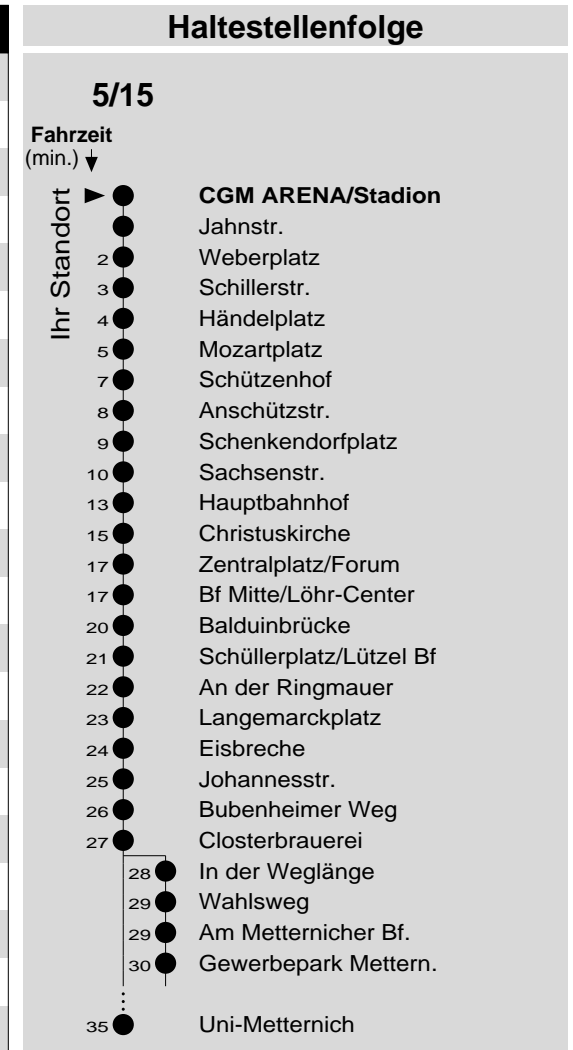

# 5/15

Haltestelle: **CGM ARENA/Stadion**  
 Richtung: **KO-Zentrum - Lützel - Metternich**  
 gültig ab: **09.12.2018**

Tarifwabe/Zone: **102**

Montag - Freitag		Samstag		Sonn- und Feiertag	
5	-	5	-	5	-
6	05 35	6	05 <sub>d</sub> 35 <sub>d</sub>	6	-
7	05 35	7	05 <sub>d</sub> 35 <sub>d</sub>	7	-
8	05 35	8	05 35	8	05 <sub>X</sub> <sup>d</sup>
9	05 35	9	05 35	9	05 <sub>X</sub> <sup>d</sup>
10	05 35	10	05 35	10	05 <sub>X</sub> <sup>d</sup>
11	05 35	11	05 35	11	05 <sub>X</sub> <sup>d</sup> 35 <sub>X</sub> <sup>d</sup>
12	05 35	12	05 35	12	05 <sub>d</sub> 35 <sub>d</sub>
13	05 35	13	05 35	13	05 <sub>d</sub> 35 <sub>d</sub>
14	05 35	14	05 35	14	05 <sub>d</sub> 35 <sub>d</sub>
15	05 35	15	05 35	15	05 <sub>d</sub> 35 <sub>d</sub>
16	05 35	16	05 <sub>P</sub> 35 <sub>P</sub>	16	05 <sub>d</sub> 35 <sub>d</sub>
17	05 35	17	05 <sub>P</sub> 35 <sub>P</sub>	17	05 <sub>d</sub> 35 <sub>d</sub>
18	05 35	18	05 <sub>P</sub> 35 <sub>P</sub> <sup>d</sup>	18	05 <sub>d</sub> 35 <sub>d</sub>
19	05 <sub>d</sub> 35 <sub>d</sub>	19	05 <sub>P</sub> <sup>d</sup> 35 <sub>P</sub> <sup>d</sup>	19	05 <sub>d</sub> 35 <sub>d</sub>
20	05 <sub>d</sub>	20	05 <sub>P</sub> <sup>d</sup>	20	05 <sub>d</sub>
21	05 <sub>d</sub>	21	05 <sub>P</sub> <sup>d</sup>	21	05 <sub>d</sub>
22	05 <sub>d</sub>	22	05 <sub>P</sub> <sup>d</sup>	22	05 <sub>d</sub>
23	05 <sub>d</sub>	23	05 <sub>P</sub> <sup>d</sup>	23	05 <sub>d</sub>
0	-	0	-	0	-
1	-	1	-	1	-

d: über Bienenstück bis Uni-Metternich  
 P: nicht am 24.12.  
 X: nicht am 25.12. und 01.01.

**Information:** 0261 402-20000  
[www.evm-verkehr.de](http://www.evm-verkehr.de)  
**Vorverkauf:** evm Verkehrs GmbH  
 Bus-Infozentrum  
 Löhr-Center

**+++Achtung: An Heiligabend, Silvester und Rosenmontag gilt der Samstagsfahrplan+++**