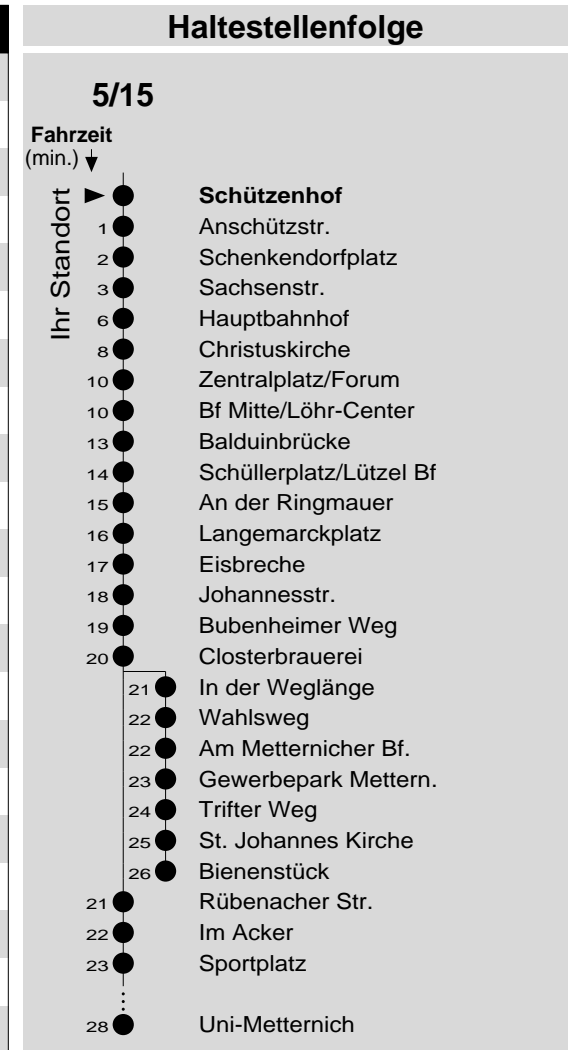

5/15

Haltestelle: **Schützenhof**
 Richtung: **KO-Zentrum - Lützel - Metternich**
 gültig ab: **09.12.2018**

Tarifwabe/Zone: **192**

Montag - Freitag		Samstag		Sonn- und Feiertag	
5	-	5	-	5	-
6	12 42	6	12 _d 42 _d	6	-
7	12 42	7	12 _d 42 _d	7	-
8	12 42	8	12 42	8	12 _d ^X
9	12 42	9	12 42	9	12 _d ^X
10	12 42	10	12 42	10	12 _d ^X
11	12 42	11	12 42	11	12 _d ^X 42 _d ^X
12	12 42	12	12 42	12	12 _d 42 _d
13	12 42	13	12 42	13	12 _d 42 _d
14	12 42	14	12 42	14	12 _d 42 _d
15	12 42	15	12 42	15	12 _d 42 _d
16	12 42	16	12 _P 42 _P	16	12 _d 42 _d
17	12 42	17	12 _P 42 _P	17	12 _d 42 _d
18	12 42	18	12 _P 42 _P ^d	18	12 _d 42 _d
19	12 _d 42 _d	19	12 _P ^d 42 _P ^d	19	12 _d 42 _d
20	12 _d	20	12 _P ^d	20	12 _d
21	12 _d	21	12 _P ^d	21	12 _d
22	12 _d	22	12 _P ^d	22	12 _d
23	12 _d	23	12 _P ^d	23	12 _d
0	-	0	-	0	-
1	-	1	-	1	-

d: über Bienenstück bis Uni-Metternich
 P: nicht am 24.12.
 X: nicht am 25.12. und 01.01.

Information: 0261 402-20000
www.evm-verkehr.de
Vorverkauf: evm Verkehrs GmbH
 Bus-Infozentrum
 Löhr-Center

+++Achtung: An Heiligabend, Silvester und Rosenmontag gilt der Samstagsfahrplan+++