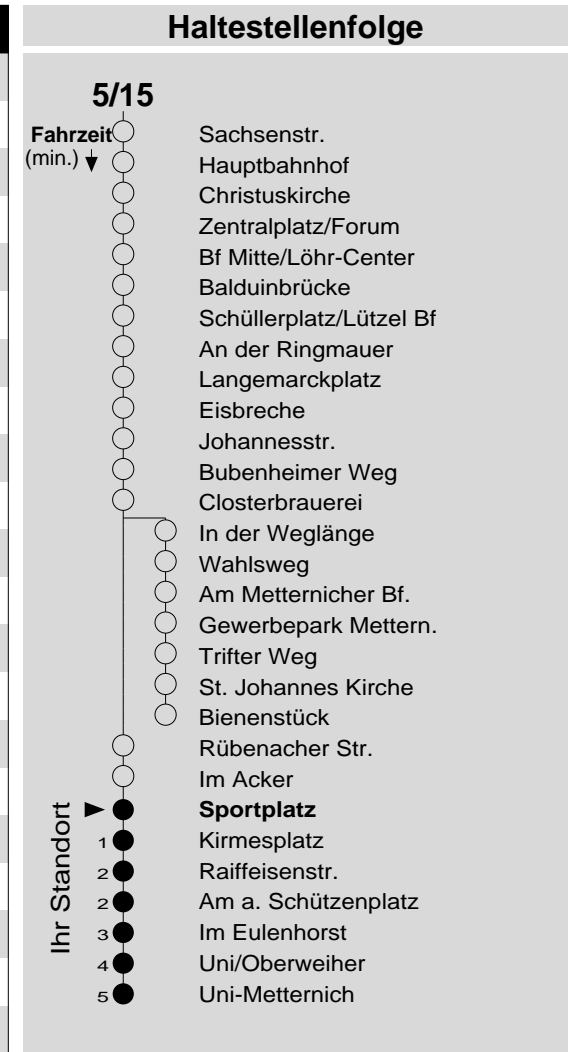

# 5/15

Haltestelle: **Sportplatz**  
 Richtung: **Uni-Metternich**  
 gültig ab: **09.12.2018**

Tarifwabe/Zone: **104**

Montag - Freitag		Samstag		Sonn- und Feiertag	
5	-	5	-	5	-
6	12 42	6	42 <sub>d</sub>	6	-
7	12 42	7	12 <sub>d</sub> 42 <sub>d</sub>	7	-
8	12 42	8	12 <sub>d</sub> 42	8	42 <sub>X</sub> <sup>d</sup>
9	12 42	9	12 42	9	42 <sub>X</sub> <sup>d</sup>
10	12 42	10	12 42	10	42 <sub>X</sub> <sup>d</sup>
11	12 42	11	12 42	11	42 <sub>X</sub> <sup>d</sup>
12	12 42	12	12 42	12	12 <sub>X</sub> <sup>d</sup> 42 <sub>d</sub>
13	12 42	13	12 42	13	12 <sub>d</sub> 42 <sub>d</sub>
14	12 42	14	12 42	14	12 <sub>d</sub> 42 <sub>d</sub>
15	12 42	15	12 42	15	12 <sub>d</sub> 42 <sub>d</sub>
16	12 42	16	12 42 <sub>P</sub>	16	12 <sub>d</sub> 42 <sub>d</sub>
17	12 42	17	12 <sub>P</sub> 42 <sub>P</sub>	17	12 <sub>d</sub> 42 <sub>d</sub>
18	12 42	18	12 <sub>P</sub> 42 <sub>P</sub>	18	12 <sub>d</sub> 42 <sub>d</sub>
19	12 42 <sub>d</sub>	19	12 <sub>P</sub> <sup>d</sup> 42 <sub>P</sub> <sup>d</sup>	19	12 <sub>d</sub> 42 <sub>d</sub>
20	12 <sub>d</sub> 42 <sub>d</sub>	20	12 <sub>P</sub> <sup>d</sup> 42 <sub>P</sub> <sup>d</sup>	20	12 <sub>d</sub> 42 <sub>d</sub>
21	42 <sub>d</sub>	21	42 <sub>P</sub> <sup>d</sup>	21	42 <sub>d</sub>
22	42 <sub>d</sub>	22	42 <sub>P</sub> <sup>d</sup>	22	42 <sub>d</sub>
23	42 <sub>d</sub>	23	42 <sub>P</sub> <sup>d</sup>	23	42 <sub>d</sub>
0	-	0	-	0	-
1	16 <sub>N5</sub>	1	16 <sub>P</sub> <sup>N5</sup>	1	-

**d** : über Bienenstück bis Uni-Metternich  
**N5** : Nachtbus N5, nur freitag- und samstagnachts  
**P** : nicht am 24.12.  
**X** : nicht am 25.12. und 01.01.

**Information:** 0261 402-20000  
[www.evm-verkehr.de](http://www.evm-verkehr.de)  
**Vorverkauf:** evm Verkehrs GmbH  
 Bus-Infozentrum  
 Löhr-Center

**+++Achtung: An Heiligabend, Silvester und Rosenmontag gilt der Samstagsfahrplan+++**