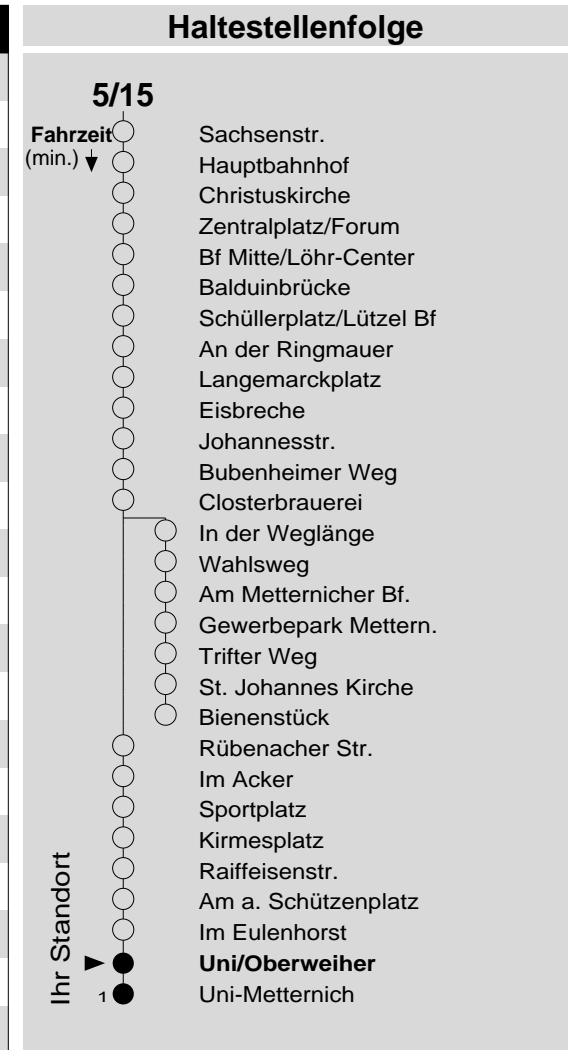

5/15

Haltestelle: **Uni/Oberweiher**
 Richtung: **Uni-Metternich**
 gültig ab: **09.12.2018**

Tarifwabe/Zone: **197**

Montag - Freitag		Samstag		Sonn- und Feiertag	
5	-	5	-	5	-
6	16 46	6	51 _d	6	-
7	16 46	7	21 _d 51 _d	7	-
8	16 46	8	21 _d 46	8	51 _d _X
9	16 46	9	16 46	9	51 _d _X
10	16 46	10	16 46	10	51 _d _X
11	16 46	11	16 46	11	51 _d _X
12	16 46	12	16 46	12	21 _d _X 51 _d
13	16 46	13	16 46	13	21 _d 51 _d
14	16 46	14	16 46	14	21 _d 51 _d
15	16 46	15	16 46	15	21 _d 51 _d
16	16 46	16	16 46 _P	16	21 _d 51 _d
17	16 46	17	16 _P 46 _P	17	21 _d 51 _d
18	16 46	18	16 _P 46 _P	18	21 _d 51 _d
19	16 51 _d	19	21 _d _P 51 _d _P	19	21 _d 51 _d
20	21 _d 51 _d	20	21 _d _P 51 _d _P	20	21 _d 51 _d
21	51 _d	21	51 _d _P	21	51 _d
22	51 _d	22	51 _d _P	22	51 _d
23	51 _d	23	51 _d _P	23	51 _d
0	-	0	-	0	-
1	-	1	-	1	-

d: über Bienenstück bis Uni-Metternich
 P: nicht am 24.12.
 X: nicht am 25.12. und 01.01.

Information: 0261 402-20000
www.evm-verkehr.de

Vorverkauf: evm Verkehrs GmbH
 Bus-Infozentrum
 Löhr-Center

+++Achtung: An Heiligabend, Silvester und Rosenmontag gilt der Samstagsfahrplan+++