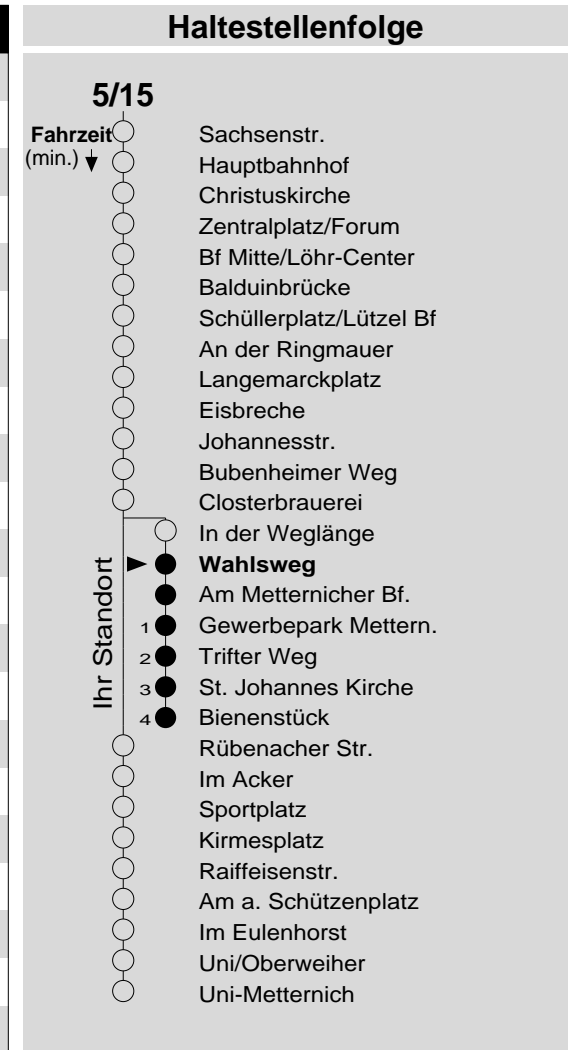

5/15

Haltestelle: **Wahlsweg**
 Richtung: **Bienenstück**
 gültig ab: **09.12.2018**

Tarifwabe/Zone: **104**

Montag - Freitag		Samstag		Sonn- und Feiertag	
5	-	5	-	5	-
6	56 ₁₅	6	-	6	-
7	26 ₁₅ 56 ₁₅	7	-	7	-
8	26 ₁₅ 56 ₁₅	8	26 ₁₅ 56 ₁₅	8	-
9	26 ₁₅ 56 ₁₅	9	26 ₁₅ 56 ₁₅	9	-
10	26 ₁₅ 56 ₁₅	10	26 ₁₅ 56 ₁₅	10	-
11	26 ₁₅ 56 ₁₅	11	26 ₁₅ 56 ₁₅	11	-
12	26 ₁₅ 56 ₁₅	12	26 ₁₅ 56 ₁₅	12	-
13	26 ₁₅ 56 ₁₅	13	26 ₁₅ 56 ₁₅	13	-
14	26 ₁₅ 56 ₁₅	14	26 ₁₅ 56 ₁₅	14	-
15	26 ₁₅ 56 ₁₅	15	26 ₁₅ 56 ₁₅	15	-
16	26 ₁₅ 56 ₁₅	16	26 _P ¹⁵ 56 _P ¹⁵	16	-
17	26 ₁₅ 56 ₁₅	17	26 _P ¹⁵ 56 _P ¹⁵	17	-
18	26 ₁₅ 56 ₁₅	18	26 _P ¹⁵	18	-
19	-	19	-	19	-
20	-	20	-	20	-
21	-	21	-	21	-
22	-	22	-	22	-
23	-	23	-	23	-
0	-	0	-	0	-
1	-	1	-	1	-

15.: Linie 15
 P: nicht am 24.12.

Information: 0261 402-20000
www.evm-verkehr.de
Vorverkauf: evm Verkehrs GmbH
 Bus-Infozentrum
 Löhr-Center

+++Achtung: An Heiligabend, Silvester und Rosenmontag gilt der Samstagsfahrplan+++