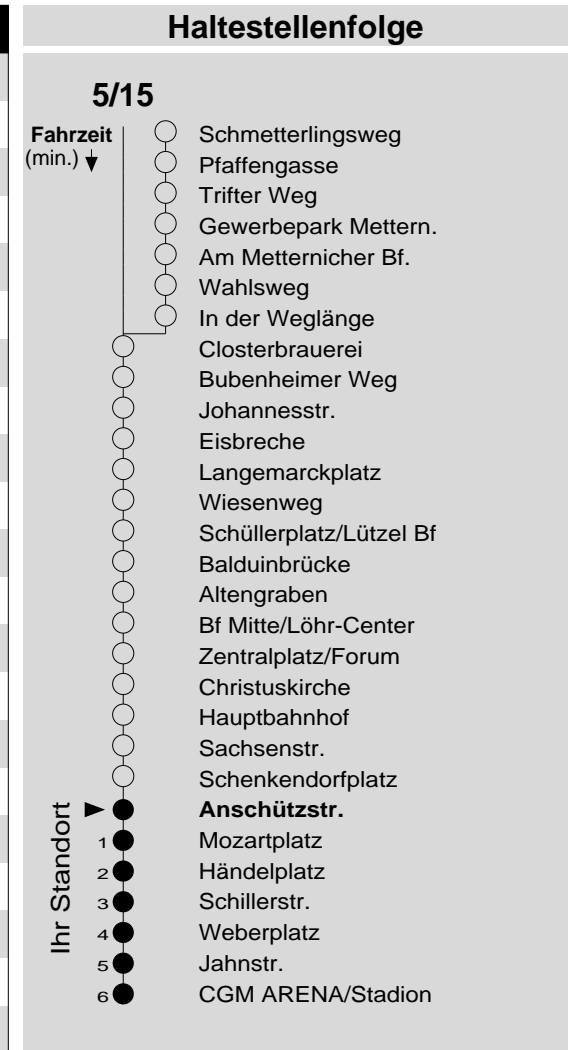

5/15

Haltestelle: **Anschützstr.**
 Richtung: **Oberwerth**
 gültig ab: **09.12.2018**

Tarifwabe/Zone: **192**

Montag - Freitag		Samstag		Sonn- und Feiertag	
5	-	5	-	5	-
6	25 55	6	25	6	-
7	25 55	7	25 55	7	-
8	25 55	8	25 55	8	-
9	25 55	9	25 55	9	25 _X
10	25 55	10	25 55	10	25 _X
11	25 55	11	25 55	11	25 _X
12	25 55	12	25 55	12	25 _X 55 _X
13	25 55	13	25 55	13	25 55
14	25 55	14	25 55	14	25 55
15	25 55	15	25 55	15	25 55
16	25 55	16	25 55 _P	16	25 55
17	25 55	17	25 _P 55 _P	17	25 55
18	25 55	18	25 _P 55 _P	18	25 55
19	25 55	19	25 _P 55 _P	19	25 55
20	25 55	20	25 _P 55 _P	20	25 55
21	25	21	25 _P	21	25
22	25	22	25 _P	22	25
23	25	23	25 _P	23	25
0	-	0	-	0	-
1	-	1	-	1	-

P: nicht am 24.12.
 X: nicht am 25.12. und 01.01.

Information: 0261 402-20000
www.evm-verkehr.de

Vorverkauf: evm Verkehrs GmbH
 Bus-Infozentrum
 Löhr-Center

+++Achtung: An Heiligabend, Silvester und Rosenmontag gilt der Samstagsfahrplan+++