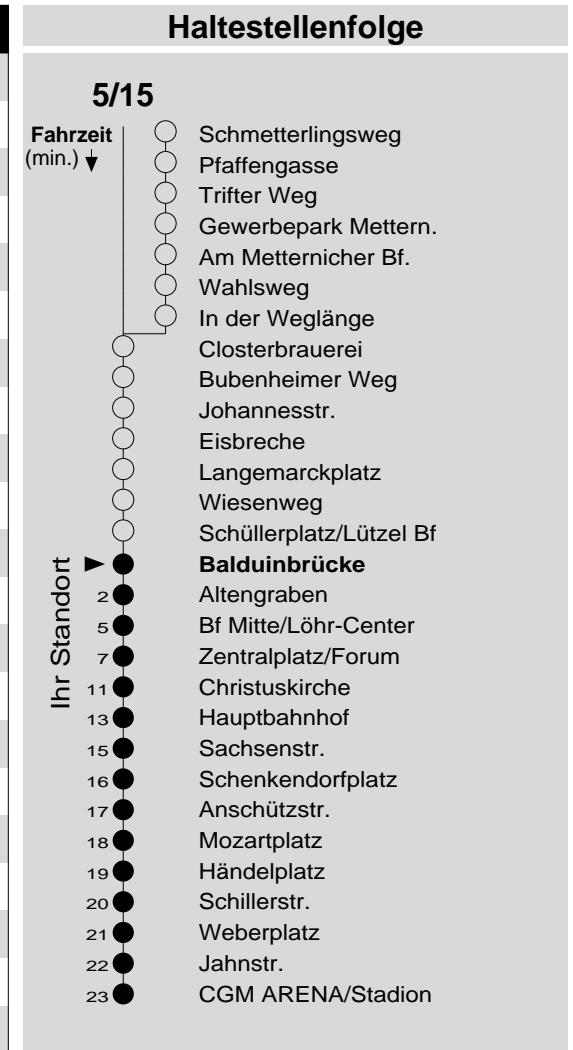

5/15

Haltestelle: **Balduinbrücke**
 Richtung: **KO-Zentrum - Oberwerth**
 gültig ab: **09.12.2018**

Tarifwabe/Zone: **193**

Montag - Freitag		Samstag		Sonn- und Feiertag	
5	39 _c	5	-	5	-
6	09 39 54 ₁₅	6	09	6	-
7	09 24 ₁₅ 39 54 ₁₅	7	09 39	7	-
8	09 24 ₁₅ 39 54 ₁₅	8	09 39 54 ₁₅	8	09 _X
9	09 24 ₁₅ 39 54 ₁₅	9	09 24 ₁₅ 39 54 ₁₅	9	09 _X
10	09 24 ₁₅ 39 54 ₁₅	10	09 24 ₁₅ 39 54 ₁₅	10	09 _X
11	09 24 ₁₅ 39 54 ₁₅	11	09 24 ₁₅ 39 54 ₁₅	11	09 _X
12	09 24 ₁₅ 39 54 ₁₅	12	09 24 ₁₅ 39 54 ₁₅	12	09 _X 39 _X
13	09 24 ₁₅ 39 54 ₁₅	13	09 24 ₁₅ 39 54 ₁₅	13	09 39
14	09 24 ₁₅ 39 54 ₁₅	14	09 24 ₁₅ 39 54 ₁₅	14	09 39
15	09 24 ₁₅ 39 54 ₁₅	15	09 24 ₁₅ 39 54 ₁₅	15	09 39
16	09 24 ₁₅ 39 54 ₁₅	16	09 24 ₁₅ 39 _P 54 _{15P}	16	09 39
17	09 24 ₁₅ 39 54 ₁₅	17	09 _P 24 _{15P} 39 _P 54 _{15P}	17	09 39
18	09 24 ₁₅ 39 54 ₁₅	18	09 _P 24 _{15P} 39 _P 54 _{15P}	18	09 39
19	09 24 ₁₅ 39	19	09 _P 39 _P	19	09 39
20	09 39	20	09 _P 39 _P	20	09 39
21	09	21	09 _P	21	09
22	09	22	09 _P	22	09
23	09	23	09 _P	23	09
0	09 _c	0	09 _P	0	09
1	-	1	-	1	-

15: Linie 15 bis Zentralplatz
 c : bis KO-Hauptbahnhof
 P : nicht am 24.12.
 X : nicht am 25.12. und 01.01.

Information: 0261 402-20000
www.evm-verkehr.de
Vorverkauf: evm Verkehrs GmbH
 Bus-Infozentrum
 Löhr-Center

+++Achtung: An Heiligabend, Silvester und Rosenmontag gilt der Samstagsfahrplan+++