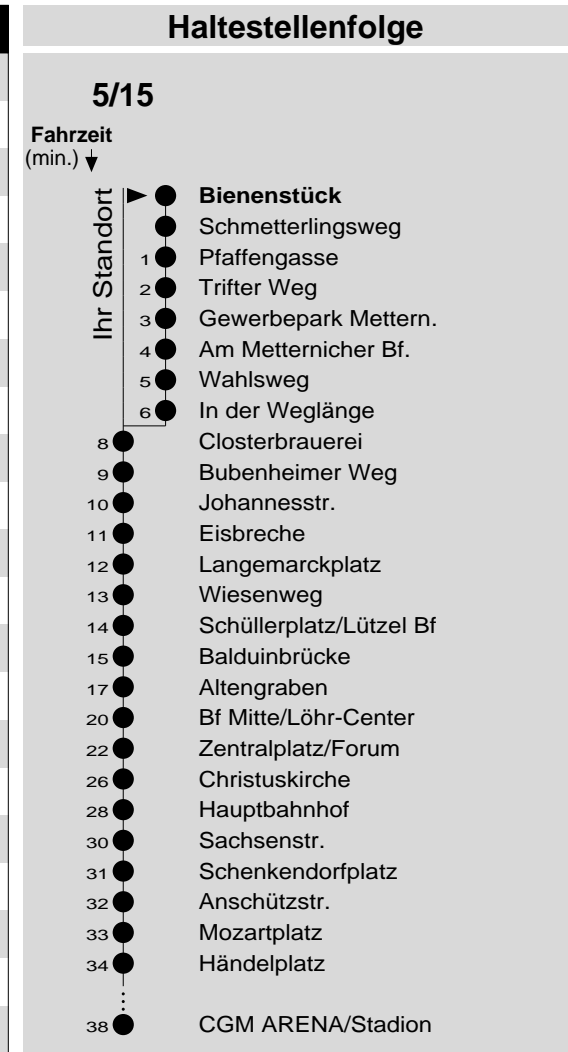

5/15

Haltestelle: **Bienenstück**
 Richtung: **Lützel - KO-Zentrum - Oberwerth**
 gültig ab: **09.12.2018**

Tarifwabe/Zone: **104**

Montag - Freitag		Samstag		Sonn- und Feiertag	
5	18 ^c 48 _y	5	48 _y	5	-
6	39 ₁₅	6	45 _y	6	-
7	09 ₁₅ 39 ₁₅	7	15 _y 45 _y	7	48 ^X
8	09 ₁₅ 39 ₁₅	8	15 _y 39 ₁₅	8	45 ^X
9	09 ₁₅ 39 ₁₅	9	09 ₁₅ 39 ₁₅	9	45 ^X
10	09 ₁₅ 39 ₁₅	10	09 ₁₅ 39 ₁₅	10	45 ^X
11	09 ₁₅ 39 ₁₅	11	09 ₁₅ 39 ₁₅	11	45 ^X
12	09 ₁₅ 39 ₁₅	12	09 ₁₅ 39 ₁₅	12	15 ^X 45 _y
13	09 ₁₅ 39 ₁₅	13	09 ₁₅ 39 ₁₅	13	15 _y 45 _y
14	09 ₁₅ 39 ₁₅	14	09 ₁₅ 39 ₁₅	14	15 _y 45 _y
15	09 ₁₅ 39 ₁₅	15	09 ₁₅ 39 ₁₅	15	15 _y 45 _y
16	09 ₁₅ 39 ₁₅	16	09 ₁₅ 39 ¹⁵ _P	16	15 _y 45 _y
17	09 ₁₅ 39 ₁₅	17	09 ¹⁵ _P 39 ¹⁵ _P	17	15 _y 45 _y
18	09 ₁₅ 39 ₁₅	18	09 ¹⁵ _P 39 ¹⁵ _P	18	15 _y 45 _y
19	09 ₁₅ 45 _y	19	15 ^y _P 45 ^y _P	19	15 _y 45 _y
20	15 _y 45 _y	20	15 ^y _P 45 ^y _P	20	15 _y 45 _y
21	45 _y	21	45 ^y _P	21	45 _y
22	45 _y	22	45 ^y _P	22	45 _y
23	45 _y	23	45 ^y _P	23	45 _y
0	-	0	-	0	-
1	19 _{N5}	1	19 ^{N5} _P	1	-

15 : Linie 15 bis Zentralplatz P : nicht am 24.12.
 c : bis KO-Hauptbahnhof X : nicht am 25.12. und 01.01.
 N5 : Nachtbus N5, nur freitag- und samstagnachts
 y : über Uni-Metternich bis KO-Zentrum

Information: 0261 402-20000
www.evm-verkehr.de
Vorverkauf: evm Verkehrs GmbH
 Bus-Infozentrum
 Löhr-Center

+++Achtung: An Heiligabend, Silvester und Rosenmontag gilt der Samstagsfahrplan+++