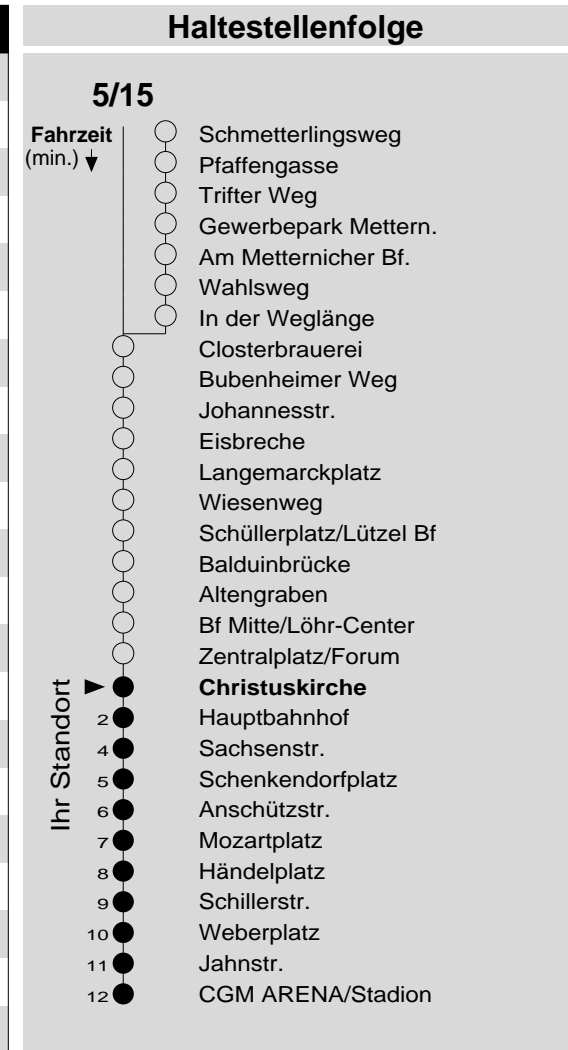

5/15

Haltestelle: **Christuskirche**
 Richtung: **Südstadt - Oberwerth**
 gültig ab: **09.12.2018**

Tarifwabe/Zone: **101**

Montag - Freitag		Samstag		Sonn- und Feiertag	
5	49 _c	5	-	5	-
6	19 49	6	19	6	-
7	19 49	7	19 49	7	-
8	19 49	8	19 49	8	19 _X
9	19 49	9	19 49	9	19 _X
10	19 49	10	19 49	10	19 _X
11	19 49	11	19 49	11	19 _X
12	19 49	12	19 49	12	19 _X 49 _X
13	19 49	13	19 49	13	19 49
14	19 49	14	19 49	14	19 49
15	19 49	15	19 49	15	19 49
16	19 49	16	19 49 _P	16	19 49
17	19 49	17	19 _P 49 _P	17	19 49
18	19 49	18	19 _P 49 _P	18	19 49
19	19 49	19	19 _P 49 _P	19	19 49
20	19 49	20	19 _P 49 _P	20	19 49
21	19	21	19 _P	21	19
22	19	22	19 _P	22	19
23	19	23	19 _P	23	19
0	19 _c	0	19 _P	0	19
1	-	1	-	1	-

c: bis KO-Hauptbahnhof
 P: nicht am 24.12.
 X: nicht am 25.12. und 01.01.

Information: 0261 402-20000
www.evm-verkehr.de

Vorverkauf: evm Verkehrs GmbH
 Bus-Infozentrum
 Löhr-Center

+++Achtung: An Heiligabend, Silvester und Rosenmontag gilt der Samstagsfahrplan+++