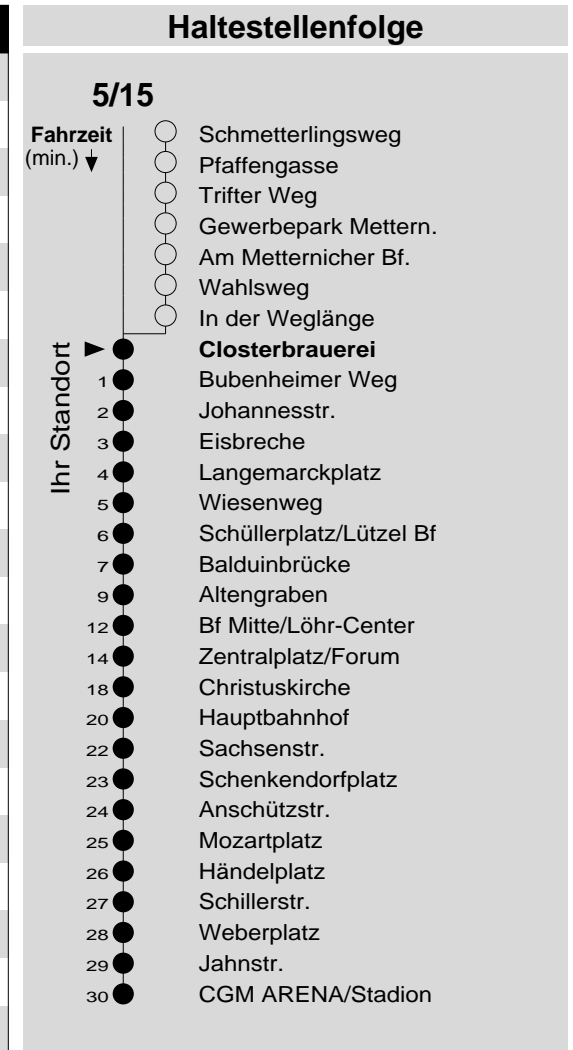

# 5/15

Haltestelle: **Closterbrauerei**  
 Richtung: **Lützel - KO-Zentrum - Oberwerth**  
 gültig ab: **09.12.2018**

Tarifwabe/Zone: **104**

Montag - Freitag		Samstag		Sonn- und Feiertag	
5	32 <sub>c</sub>	5	-	5	-
6	02 32 47 <sub>15</sub>	6	02	6	-
7	02 17 <sub>15</sub> 32 47 <sub>15</sub>	7	02 32	7	-
8	02 17 <sub>15</sub> 32 47 <sub>15</sub>	8	02 32 47 <sub>15</sub>	8	02 <sub>X</sub>
9	02 17 <sub>15</sub> 32 47 <sub>15</sub>	9	02 17 <sub>15</sub> 32 47 <sub>15</sub>	9	02 <sub>X</sub>
10	02 17 <sub>15</sub> 32 47 <sub>15</sub>	10	02 17 <sub>15</sub> 32 47 <sub>15</sub>	10	02 <sub>X</sub>
11	02 17 <sub>15</sub> 32 47 <sub>15</sub>	11	02 17 <sub>15</sub> 32 47 <sub>15</sub>	11	02 <sub>X</sub>
12	02 17 <sub>15</sub> 32 47 <sub>15</sub>	12	02 17 <sub>15</sub> 32 47 <sub>15</sub>	12	02 <sub>X</sub> 32 <sub>X</sub>
13	02 17 <sub>15</sub> 32 47 <sub>15</sub>	13	02 17 <sub>15</sub> 32 47 <sub>15</sub>	13	02 32
14	02 17 <sub>15</sub> 32 47 <sub>15</sub>	14	02 17 <sub>15</sub> 32 47 <sub>15</sub>	14	02 32
15	02 17 <sub>15</sub> 32 47 <sub>15</sub>	15	02 17 <sub>15</sub> 32 47 <sub>15</sub>	15	02 32
16	02 17 <sub>15</sub> 32 47 <sub>15</sub>	16	02 17 <sub>15</sub> 32 <sub>P</sub> 47 <sub>15</sub> <sub>P</sub>	16	02 32
17	02 17 <sub>15</sub> 32 47 <sub>15</sub>	17	02 <sub>P</sub> 17 <sub>15</sub> <sub>P</sub> 32 <sub>P</sub> 47 <sub>15</sub> <sub>P</sub>	17	02 32
18	02 17 <sub>15</sub> 32 47 <sub>15</sub>	18	02 <sub>P</sub> 17 <sub>15</sub> <sub>P</sub> 32 <sub>P</sub> 47 <sub>15</sub> <sub>P</sub>	18	02 32
19	02 17 <sub>15</sub> 32	19	02 <sub>P</sub> 32 <sub>P</sub>	19	02 32
20	02 32	20	02 <sub>P</sub> 32 <sub>P</sub>	20	02 32
21	02	21	02 <sub>P</sub>	21	02
22	02	22	02 <sub>P</sub>	22	02
23	02	23	02 <sub>P</sub>	23	02
0	02 <sub>c</sub>	0	02 <sub>P</sub>	0	02
1	-	1	-	1	-

**+++Achtung: An Heiligabend, Silvester und Rosenmontag gilt der Samstagsfahrplan+++**