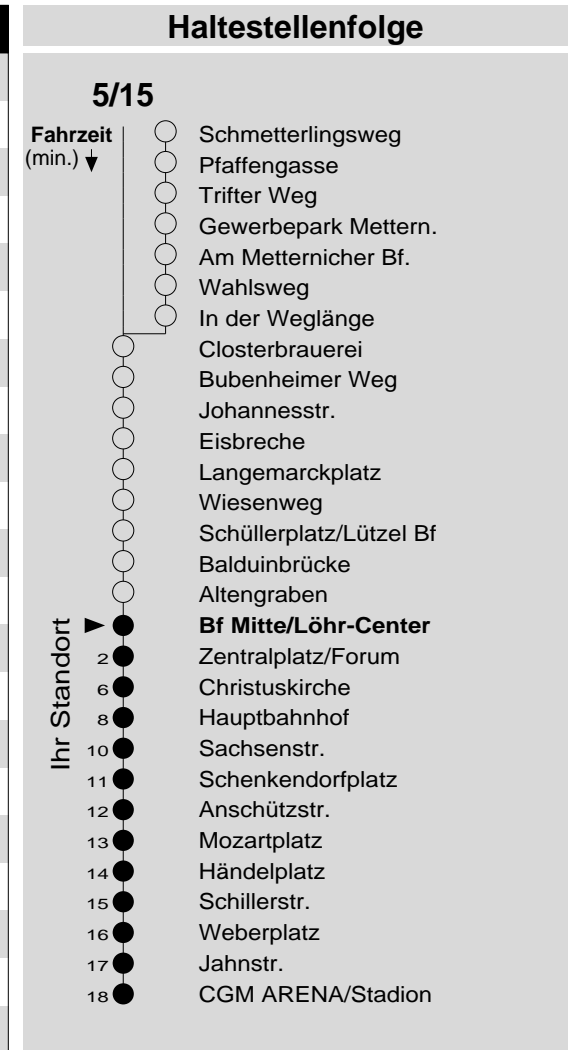

# 5/15

Haltestelle: **Bf Mitte/Löhr-Center**  
 Richtung: **Südstadt - Oberwerth**  
 gültig ab: **09.12.2018**

Tarifwabe/Zone: **101**

Montag - Freitag		Samstag		Sonn- und Feiertag	
5	43 <sub>c</sub>	5	-	5	-
6	13 43 58 <sub>15</sub>	6	13	6	-
7	13 28 <sub>15</sub> 43 58 <sub>15</sub>	7	13 43	7	-
8	13 28 <sub>15</sub> 43 58 <sub>15</sub>	8	13 43 58 <sub>15</sub>	8	13 <sub>X</sub>
9	13 28 <sub>15</sub> 43 58 <sub>15</sub>	9	13 28 <sub>15</sub> 43 58 <sub>15</sub>	9	13 <sub>X</sub>
10	13 28 <sub>15</sub> 43 58 <sub>15</sub>	10	13 28 <sub>15</sub> 43 58 <sub>15</sub>	10	13 <sub>X</sub>
11	13 28 <sub>15</sub> 43 58 <sub>15</sub>	11	13 28 <sub>15</sub> 43 58 <sub>15</sub>	11	13 <sub>X</sub>
12	13 28 <sub>15</sub> 43 58 <sub>15</sub>	12	13 28 <sub>15</sub> 43 58 <sub>15</sub>	12	13 <sub>X</sub> 43 <sub>X</sub>
13	13 28 <sub>15</sub> 43 58 <sub>15</sub>	13	13 28 <sub>15</sub> 43 58 <sub>15</sub>	13	13 43
14	13 28 <sub>15</sub> 43 58 <sub>15</sub>	14	13 28 <sub>15</sub> 43 58 <sub>15</sub>	14	13 43
15	13 28 <sub>15</sub> 43 58 <sub>15</sub>	15	13 28 <sub>15</sub> 43 58 <sub>15</sub>	15	13 43
16	13 28 <sub>15</sub> 43 58 <sub>15</sub>	16	13 28 <sub>15</sub> 43 <sub>P</sub> 58 <sub>15P</sub>	16	13 43
17	13 28 <sub>15</sub> 43 58 <sub>15</sub>	17	13 <sub>P</sub> 28 <sub>15P</sub> 43 <sub>P</sub> 58 <sub>15P</sub>	17	13 43
18	13 28 <sub>15</sub> 43 58 <sub>15</sub>	18	13 <sub>P</sub> 28 <sub>15P</sub> 43 <sub>P</sub> 58 <sub>15P</sub>	18	13 43
19	13 28 <sub>15</sub> 43	19	13 <sub>P</sub> 43 <sub>P</sub>	19	13 43
20	13 43	20	13 <sub>P</sub> 43 <sub>P</sub>	20	13 43
21	13	21	13 <sub>P</sub>	21	13
22	13	22	13 <sub>P</sub>	22	13
23	13	23	13 <sub>P</sub>	23	13
0	13 <sub>c</sub>	0	13 <sub>P</sub>	0	13
1	-	1	-	1	-

**+++Achtung: An Heiligabend, Silvester und Rosenmontag gilt der Samstagsfahrplan+++**