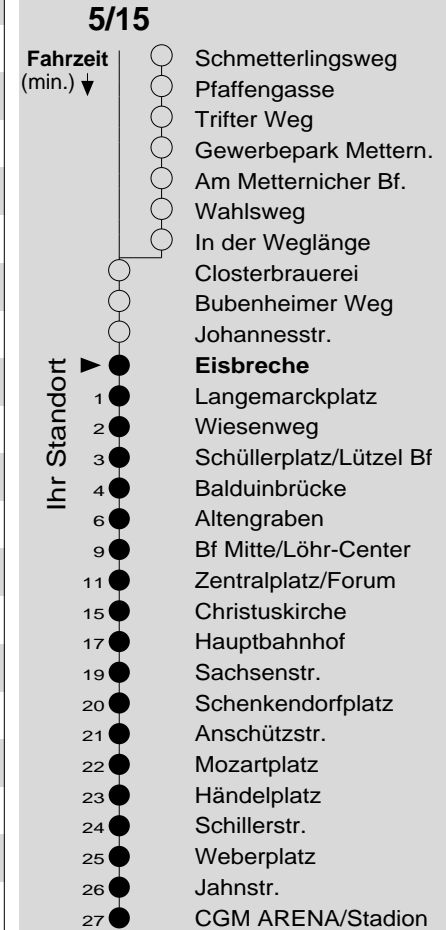

# 5/15

Haltestelle: **Eisbreche**  
 Richtung: **Lützel - KO-Zentrum - Oberwerth**  
 gültig ab: **09.12.2018**

Tarifwabe/Zone: **104**

Montag - Freitag	
5	35 <sub>c</sub>
6	05 35 50 <sub>15</sub>
7	05 20 <sub>15</sub> 35 50 <sub>15</sub>
8	05 20 <sub>15</sub> 35 50 <sub>15</sub>
9	05 20 <sub>15</sub> 35 50 <sub>15</sub>
10	05 20 <sub>15</sub> 35 50 <sub>15</sub>
11	05 20 <sub>15</sub> 35 50 <sub>15</sub>
12	05 20 <sub>15</sub> 35 50 <sub>15</sub>
13	05 20 <sub>15</sub> 35 50 <sub>15</sub>
14	05 20 <sub>15</sub> 35 50 <sub>15</sub>
15	05 20 <sub>15</sub> 35 50 <sub>15</sub>
16	05 20 <sub>15</sub> 35 50 <sub>15</sub>
17	05 20 <sub>15</sub> 35 50 <sub>15</sub>
18	05 20 <sub>15</sub> 35 50 <sub>15</sub>
19	05 20 <sub>15</sub> 35
20	05 35
21	05
22	05
23	05
0	05 <sub>c</sub>
1	-

Samstag	
5	-
6	05
7	05 35
8	05 35 50 <sub>15</sub>
9	05 20 <sub>15</sub> 35 50 <sub>15</sub>
10	05 20 <sub>15</sub> 35 50 <sub>15</sub>
11	05 20 <sub>15</sub> 35 50 <sub>15</sub>
12	05 20 <sub>15</sub> 35 50 <sub>15</sub>
13	05 20 <sub>15</sub> 35 50 <sub>15</sub>
14	05 20 <sub>15</sub> 35 50 <sub>15</sub>
15	05 20 <sub>15</sub> 35 50 <sub>15</sub>
16	05 20 <sub>15</sub> 35 <sub>P</sub> 50 <sub>15P</sub>
17	05 <sub>P</sub> 20 <sub>15P</sub> 35 <sub>P</sub> 50 <sub>15P</sub>
18	05 <sub>P</sub> 20 <sub>15P</sub> 35 <sub>P</sub> 50 <sub>15P</sub>
19	05 <sub>P</sub> 35 <sub>P</sub>
20	05 <sub>P</sub> 35 <sub>P</sub>
21	05 <sub>P</sub>
22	05 <sub>P</sub>
23	05 <sub>P</sub>
0	05 <sub>P</sub>
1	-

### Haltestellenfolge

15: Linie 15 bis Zentralplatz  
 c : bis KO-Hauptbahnhof  
 P : nicht am 24.12.  
 X : nicht am 25.12. und 01.01.

**Information:** 0261 402-20000  
[www.evm-verkehr.de](http://www.evm-verkehr.de)  
**Vorverkauf:** evm Verkehrs GmbH  
 Bus-Infozentrum  
 Löhr-Center

**+++Achtung: An Heiligabend, Silvester und Rosenmontag gilt der Samstagsfahrplan+++**