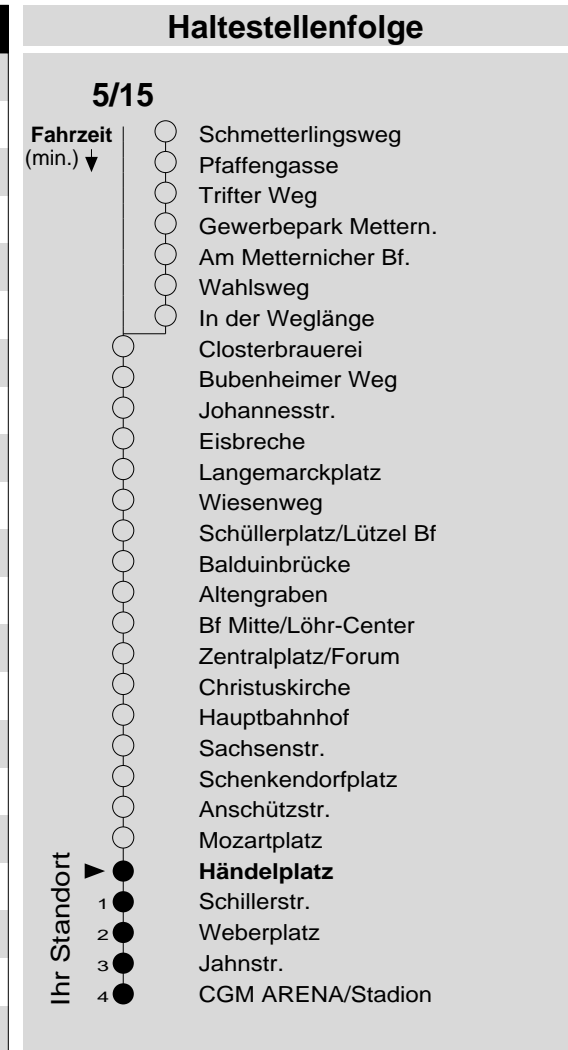

# 5/15

Haltestelle: **Händelplatz**  
 Richtung: **Oberwerth**  
 gültig ab: **09.12.2018**

Tarifwabe/Zone: **102**

Montag - Freitag		Samstag		Sonn- und Feiertag	
5	-	5	-	5	-
6	27 57	6	27	6	-
7	27 57	7	27 57	7	-
8	27 57	8	27 57	8	-
9	27 57	9	27 57	9	27 <sub>X</sub>
10	27 57	10	27 57	10	27 <sub>X</sub>
11	27 57	11	27 57	11	27 <sub>X</sub>
12	27 57	12	27 57	12	27 <sub>X</sub> 57 <sub>X</sub>
13	27 57	13	27 57	13	27 57
14	27 57	14	27 57	14	27 57
15	27 57	15	27 57	15	27 57
16	27 57	16	27 57 <sub>P</sub>	16	27 57
17	27 57	17	27 <sub>P</sub> 57 <sub>P</sub>	17	27 57
18	27 57	18	27 <sub>P</sub> 57 <sub>P</sub>	18	27 57
19	27 57	19	27 <sub>P</sub> 57 <sub>P</sub>	19	27 57
20	27 57	20	27 <sub>P</sub> 57 <sub>P</sub>	20	27 57
21	27	21	27 <sub>P</sub>	21	27
22	27	22	27 <sub>P</sub>	22	27
23	27	23	27 <sub>P</sub>	23	27
0	-	0	-	0	-
1	-	1	-	1	-

P: nicht am 24.12.  
 X: nicht am 25.12. und 01.01.

**Information:** 0261 402-20000  
[www.evm-verkehr.de](http://www.evm-verkehr.de)

**Vorverkauf:** evm Verkehrs GmbH  
 Bus-Infozentrum  
 Löhr-Center

**+++Achtung: An Heiligabend, Silvester und Rosenmontag gilt der Samstagsfahrplan+++**