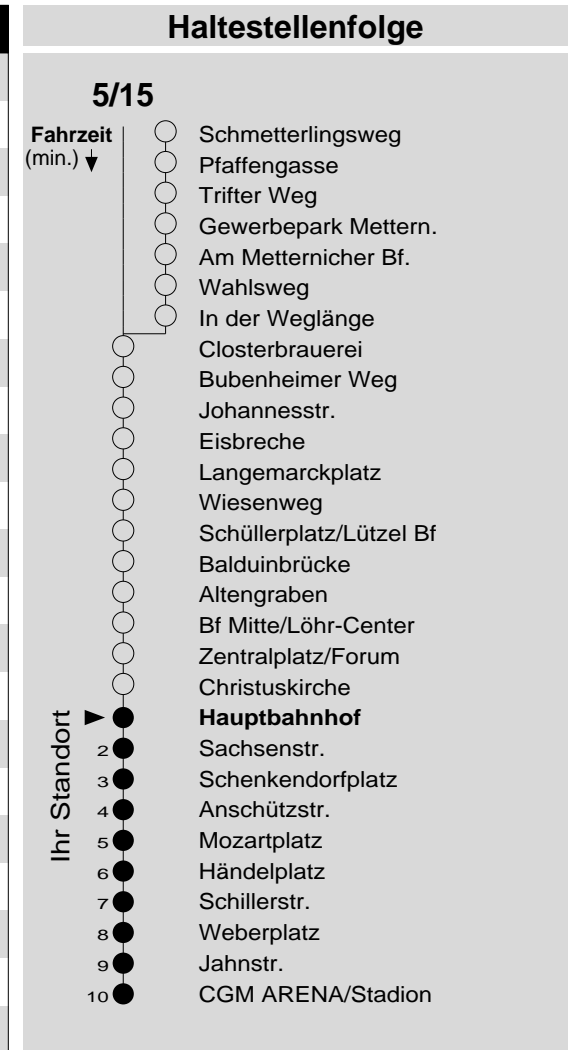

# 5/15

Haltestelle: **Hauptbahnhof**  
 Richtung: **Südstadt - Oberwerth**  
 gültig ab: **09.12.2018**

Tarifwabe/Zone: **101**

Montag - Freitag		Samstag		Sonn- und Feiertag	
5	-	5	-	5	-
6	21 51	6	21	6	-
7	21 51	7	21 51	7	-
8	21 51	8	21 51	8	-
9	21 51	9	21 51	9	21 <sub>X</sub>
10	21 51	10	21 51	10	21 <sub>X</sub>
11	21 51	11	21 51	11	21 <sub>X</sub>
12	21 51	12	21 51	12	21 <sub>X</sub> 51 <sub>X</sub>
13	21 51	13	21 51	13	21 51
14	21 51	14	21 51	14	21 51
15	21 51	15	21 51	15	21 51
16	21 51	16	21 51 <sub>P</sub>	16	21 51
17	21 51	17	21 <sub>P</sub> 51 <sub>P</sub>	17	21 51
18	21 51	18	21 <sub>P</sub> 51 <sub>P</sub>	18	21 51
19	21 51	19	21 <sub>P</sub> 51 <sub>P</sub>	19	21 51
20	21 51	20	21 <sub>P</sub> 51 <sub>P</sub>	20	21 51
21	21	21	21 <sub>P</sub>	21	21
22	21	22	21 <sub>P</sub>	22	21
23	21	23	21 <sub>P</sub>	23	21
0	-	0	-	0	-
1	-	1	-	1	-

P: nicht am 24.12.  
 X: nicht am 25.12. und 01.01.

**Information:** 0261 402-20000  
[www.evm-verkehr.de](http://www.evm-verkehr.de)

**Vorverkauf:** Team Meilenstein  
 Bahnhofplatz 7  
 Hauptbahnhof

**+++Achtung: An Heiligabend, Silvester und Rosenmontag gilt der Samstagsfahrplan+++**