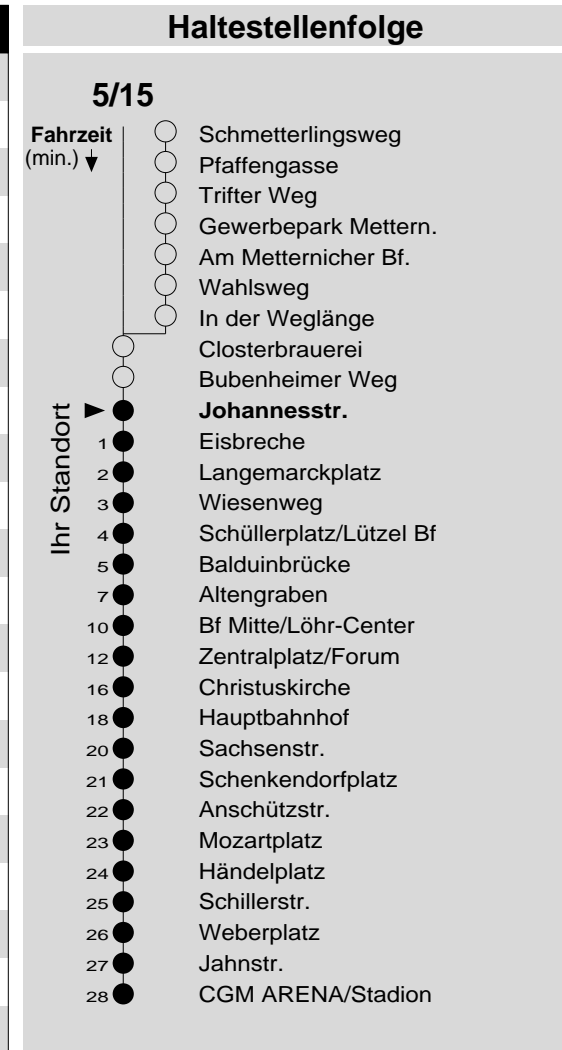

5/15

Haltestelle: **Johannesstr.**
 Richtung: **Lützel - KO-Zentrum - Oberwerth**
 gültig ab: **09.12.2018**

Tarifwabe/Zone: **104**

Montag - Freitag		Samstag		Sonn- und Feiertag	
5	34 _c	5	-	5	-
6	04 34 49 ₁₅	6	04	6	-
7	04 19 ₁₅ 34 49 ₁₅	7	04 34	7	-
8	04 19 ₁₅ 34 49 ₁₅	8	04 34 49 ₁₅	8	04 _X
9	04 19 ₁₅ 34 49 ₁₅	9	04 19 ₁₅ 34 49 ₁₅	9	04 _X
10	04 19 ₁₅ 34 49 ₁₅	10	04 19 ₁₅ 34 49 ₁₅	10	04 _X
11	04 19 ₁₅ 34 49 ₁₅	11	04 19 ₁₅ 34 49 ₁₅	11	04 _X
12	04 19 ₁₅ 34 49 ₁₅	12	04 19 ₁₅ 34 49 ₁₅	12	04 _X 34 _X
13	04 19 ₁₅ 34 49 ₁₅	13	04 19 ₁₅ 34 49 ₁₅	13	04 34
14	04 19 ₁₅ 34 49 ₁₅	14	04 19 ₁₅ 34 49 ₁₅	14	04 34
15	04 19 ₁₅ 34 49 ₁₅	15	04 19 ₁₅ 34 49 ₁₅	15	04 34
16	04 19 ₁₅ 34 49 ₁₅	16	04 19 ₁₅ 34 _P 49 _{15P}	16	04 34
17	04 19 ₁₅ 34 49 ₁₅	17	04 _P 19 _{15P} 34 _P 49 _{15P}	17	04 34
18	04 19 ₁₅ 34 49 ₁₅	18	04 _P 19 _{15P} 34 _P 49 _{15P}	18	04 34
19	04 19 ₁₅ 34	19	04 _P 34 _P	19	04 34
20	04 34	20	04 _P 34 _P	20	04 34
21	04	21	04 _P	21	04
22	04	22	04 _P	22	04
23	04	23	04 _P	23	04
0	04 _c	0	04 _P	0	04
1	-	1	-	1	-

15: Linie 15 bis Zentralplatz
 c : bis KO-Hauptbahnhof
 P : nicht am 24.12.
 X : nicht am 25.12. und 01.01.

Information: 0261 402-20000
www.evm-verkehr.de
Vorverkauf: evm Verkehrs GmbH
 Bus-Infozentrum
 Löhr-Center

+++Achtung: An Heiligabend, Silvester und Rosenmontag gilt der Samstagsfahrplan+++