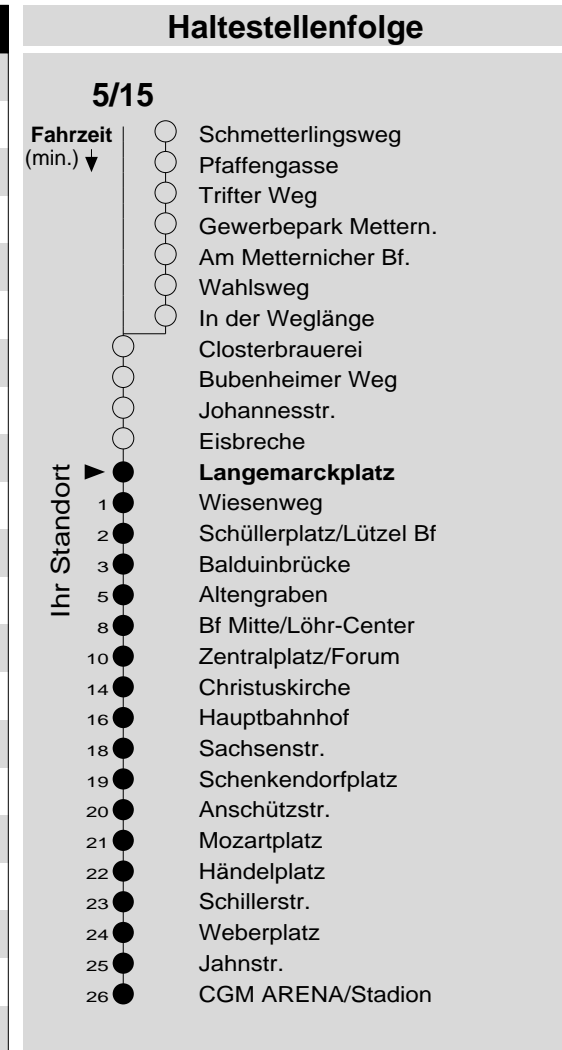

# 5/15

Haltestelle: **Langemarckplatz**  
 Richtung: **KO-Zentrum - Oberwerth**  
 gültig ab: **09.12.2018**

Tarifwabe/Zone: **193**

Montag - Freitag		Samstag		Sonn- und Feiertag	
5	36 <sub>c</sub>	5	-	5	-
6	06 36 51 <sub>15</sub>	6	06	6	-
7	06 21 <sub>15</sub> 36 51 <sub>15</sub>	7	06 36	7	-
8	06 21 <sub>15</sub> 36 51 <sub>15</sub>	8	06 36 51 <sub>15</sub>	8	06 <sub>X</sub>
9	06 21 <sub>15</sub> 36 51 <sub>15</sub>	9	06 21 <sub>15</sub> 36 51 <sub>15</sub>	9	06 <sub>X</sub>
10	06 21 <sub>15</sub> 36 51 <sub>15</sub>	10	06 21 <sub>15</sub> 36 51 <sub>15</sub>	10	06 <sub>X</sub>
11	06 21 <sub>15</sub> 36 51 <sub>15</sub>	11	06 21 <sub>15</sub> 36 51 <sub>15</sub>	11	06 <sub>X</sub>
12	06 21 <sub>15</sub> 36 51 <sub>15</sub>	12	06 21 <sub>15</sub> 36 51 <sub>15</sub>	12	06 <sub>X</sub> 36 <sub>X</sub>
13	06 21 <sub>15</sub> 36 51 <sub>15</sub>	13	06 21 <sub>15</sub> 36 51 <sub>15</sub>	13	06 36
14	06 21 <sub>15</sub> 36 51 <sub>15</sub>	14	06 21 <sub>15</sub> 36 51 <sub>15</sub>	14	06 36
15	06 21 <sub>15</sub> 36 51 <sub>15</sub>	15	06 21 <sub>15</sub> 36 51 <sub>15</sub>	15	06 36
16	06 21 <sub>15</sub> 36 51 <sub>15</sub>	16	06 21 <sub>15</sub> 36 <sub>P</sub> 51 <sub>P</sub> <sup>15</sup>	16	06 36
17	06 21 <sub>15</sub> 36 51 <sub>15</sub>	17	06 <sub>P</sub> 21 <sub>P</sub> <sup>15</sup> 36 <sub>P</sub> 51 <sub>P</sub> <sup>15</sup>	17	06 36
18	06 21 <sub>15</sub> 36 51 <sub>15</sub>	18	06 <sub>P</sub> 21 <sub>P</sub> <sup>15</sup> 36 <sub>P</sub> 51 <sub>P</sub> <sup>15</sup>	18	06 36
19	06 21 <sub>15</sub> 36	19	06 <sub>P</sub> 36 <sub>P</sub>	19	06 36
20	06 36	20	06 <sub>P</sub> 36 <sub>P</sub>	20	06 36
21	06	21	06 <sub>P</sub>	21	06
22	06	22	06 <sub>P</sub>	22	06
23	06	23	06 <sub>P</sub>	23	06
0	06 <sub>c</sub>	0	06 <sub>P</sub>	0	06
1	-	1	-	1	-

**+++Achtung: An Heiligabend, Silvester und Rosenmontag gilt der Samstagsfahrplan+++**