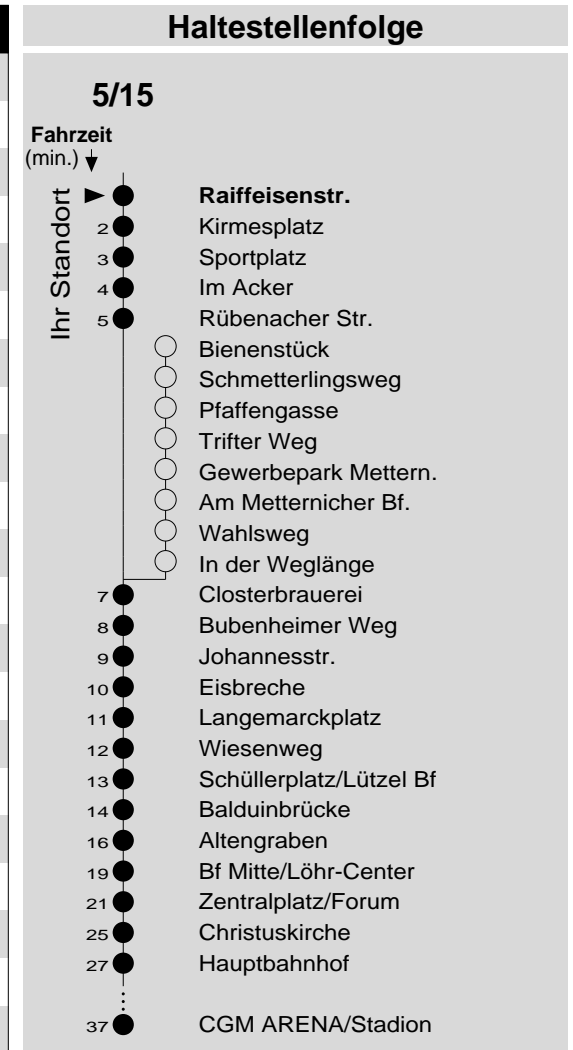

5/15

Haltestelle: **Raiffeisenstr.**
 Richtung: **Lützel - KO-Zentrum - Oberwerth**
 gültig ab: **09.12.2018**

Tarifwabe/Zone: **104**

Montag - Freitag		Samstag		Sonn- und Feiertag	
5	26 _c 56	5	56	5	-
6	26 56	6	56	6	-
7	26 56	7	26 56	7	56 _X
8	26 56	8	26 56	8	56 _X
9	26 56	9	26 56	9	56 _X
10	26 56	10	26 56	10	56 _X
11	26 56	11	26 56	11	56 _X
12	26 56	12	26 56	12	26 _X 56
13	26 56	13	26 56	13	26 56
14	26 56	14	26 56	14	26 56
15	26 56	15	26 56	15	26 56
16	26 56	16	26 _P 56 _P	16	26 56
17	26 56	17	26 _P 56 _P	17	26 56
18	26 56	18	26 _P 56 _P	18	26 56
19	26 56	19	26 _P 56 _P	19	26 56
20	26 56	20	26 _P 56 _P	20	26 56
21	56	21	56 _P	21	56
22	56	22	56 _P	22	56
23	56 _c	23	56 _P	23	56
0	-	0	-	0	-
1	-	1	-	1	-

c: bis KO-Hauptbahnhof
 P: nicht am 24.12.
 X: nicht am 25.12. und 01.01.

Information: 0261 402-20000
www.evm-verkehr.de
Vorverkauf: evm Verkehrs GmbH
 Bus-Infozentrum
 Löhr-Center

+++Achtung: An Heiligabend, Silvester und Rosenmontag gilt der Samstagsfahrplan+++