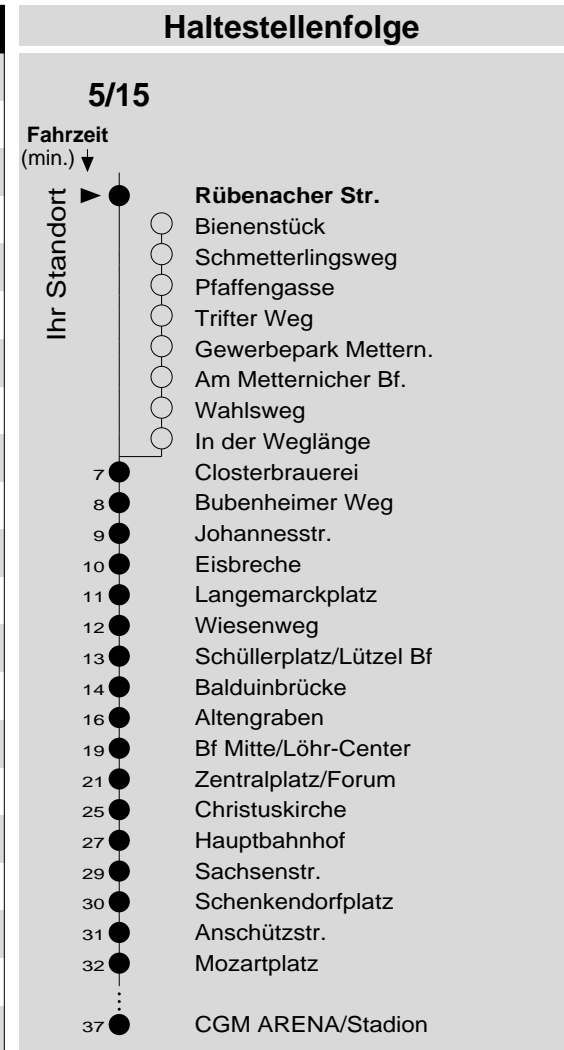

5/15

Haltestelle: **Rübenacher Str.**
 Richtung: **Lützel - KO-Zentrum - Oberwerth**
 gültig ab: **09.12.2018**

Tarifwabe/Zone: **104**

Montag - Freitag		Samstag		Sonn- und Feiertag	
5	31 _c	5	-	5	-
6	01 31	6	01	6	-
7	01 31	7	01 31	7	-
8	01 31	8	01 31	8	01 _X
9	01 31	9	01 31	9	01 _X
10	01 31	10	01 31	10	01 _X
11	01 31	11	01 31	11	01 _X
12	01 31	12	01 31	12	01 _X 31 _X
13	01 31	13	01 31	13	01 31
14	01 31	14	01 31	14	01 31
15	01 31	15	01 31	15	01 31
16	01 31	16	01 31 _P	16	01 31
17	01 31	17	01 _P 31 _P	17	01 31
18	01 31	18	01 _P 31 _P	18	01 31
19	01 31	19	01 _P 31 _P	19	01 31
20	01 31	20	01 _P 31 _P	20	01 31
21	01	21	01 _P	21	01
22	01	22	01 _P	22	01
23	01	23	01 _P	23	01
0	01 _c	0	01 _P	0	01
1	-	1	-	1	-

c: bis KO-Hauptbahnhof
 P: nicht am 24.12.
 X: nicht am 25.12. und 01.01.

Information: 0261 402-20000
www.evm-verkehr.de
Vorverkauf: evm Verkehrs GmbH
 Bus-Infozentrum
 Löhr-Center

+++Achtung: An Heiligabend, Silvester und Rosenmontag gilt der Samstagsfahrplan+++