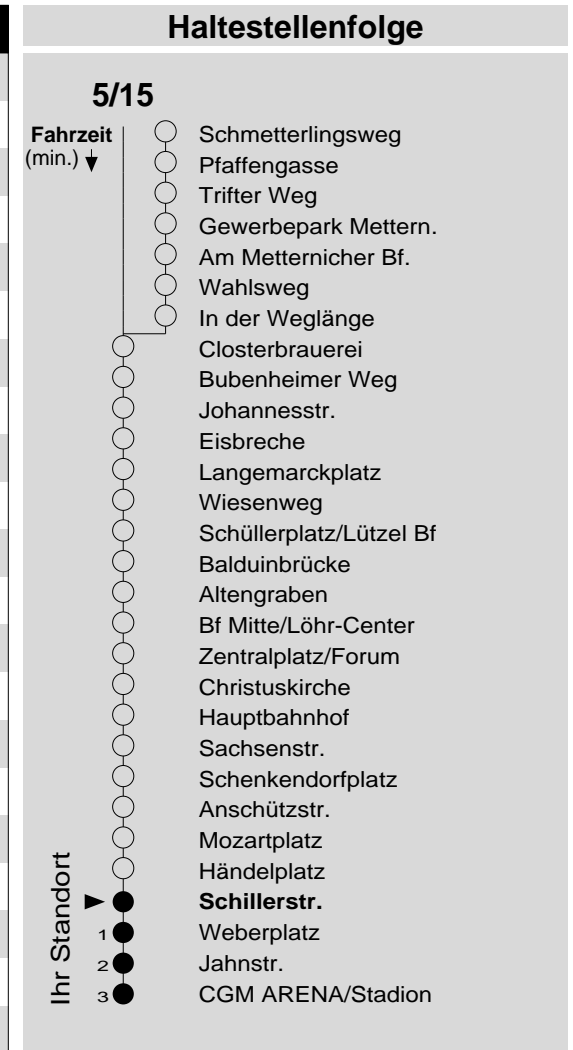

5/15

Haltestelle: **Schillerstr.**
 Richtung: **Oberwerth**
 gültig ab: **09.12.2018**

Tarifwabe/Zone: **102**

Montag - Freitag		Samstag		Sonn- und Feiertag	
5	-	5	-	5	-
6	28 58	6	28	6	-
7	28 58	7	28 58	7	-
8	28 58	8	28 58	8	-
9	28 58	9	28 58	9	28 _X
10	28 58	10	28 58	10	28 _X
11	28 58	11	28 58	11	28 _X
12	28 58	12	28 58	12	28 _X 58 _X
13	28 58	13	28 58	13	28 58
14	28 58	14	28 58	14	28 58
15	28 58	15	28 58	15	28 58
16	28 58	16	28 58 _P	16	28 58
17	28 58	17	28 _P 58 _P	17	28 58
18	28 58	18	28 _P 58 _P	18	28 58
19	28 58	19	28 _P 58 _P	19	28 58
20	28 58	20	28 _P 58 _P	20	28 58
21	28	21	28 _P	21	28
22	28	22	28 _P	22	28
23	28	23	28 _P	23	28
0	-	0	-	0	-
1	-	1	-	1	-

P: nicht am 24.12.
 X: nicht am 25.12. und 01.01.

Information: 0261 402-20000
www.evm-verkehr.de

Vorverkauf: evm Verkehrs GmbH
 Bus-Infozentrum
 Löhr-Center

+++Achtung: An Heiligabend, Silvester und Rosenmontag gilt der Samstagsfahrplan+++