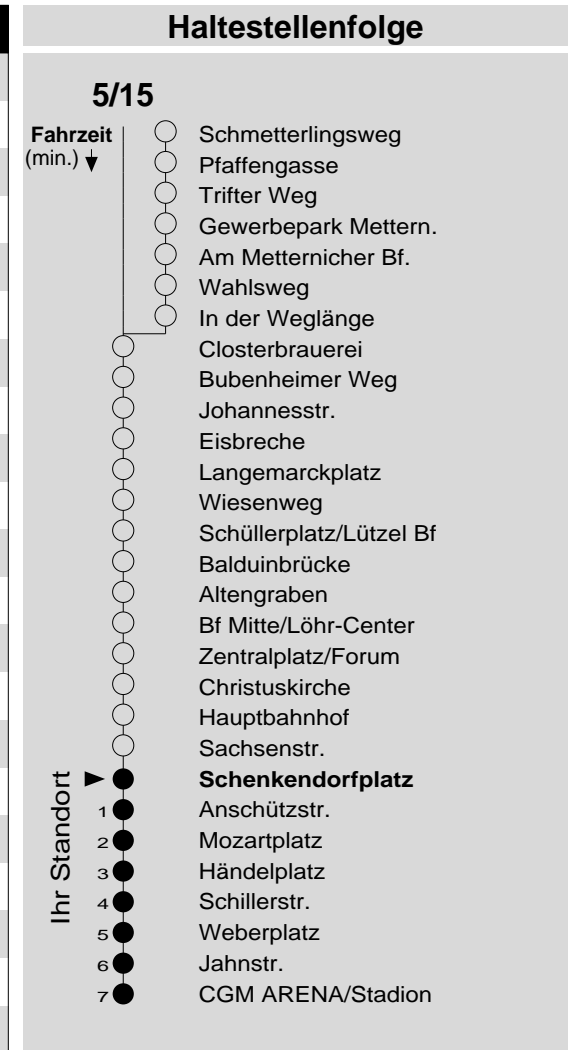

5/15

Haltestelle: **Schenkendorfplatz**
 Richtung: **Oberwerth**
 gültig ab: **09.12.2018**

Tarifwabe/Zone: **101**

Montag - Freitag		Samstag		Sonn- und Feiertag	
5	-	5	-	5	-
6	24 54	6	24	6	-
7	24 54	7	24 54	7	-
8	24 54	8	24 54	8	-
9	24 54	9	24 54	9	24 _X
10	24 54	10	24 54	10	24 _X
11	24 54	11	24 54	11	24 _X
12	24 54	12	24 54	12	24 _X 54 _X
13	24 54	13	24 54	13	24 54
14	24 54	14	24 54	14	24 54
15	24 54	15	24 54	15	24 54
16	24 54	16	24 54 _P	16	24 54
17	24 54	17	24 _P 54 _P	17	24 54
18	24 54	18	24 _P 54 _P	18	24 54
19	24 54	19	24 _P 54 _P	19	24 54
20	24 54	20	24 _P 54 _P	20	24 54
21	24	21	24 _P	21	24
22	24	22	24 _P	22	24
23	24	23	24 _P	23	24
0	-	0	-	0	-
1	-	1	-	1	-

P: nicht am 24.12.
 X: nicht am 25.12. und 01.01.

Information: 0261 402-20000
www.evm-verkehr.de

Vorverkauf: evm Verkehrs GmbH
 Bus-Infozentrum
 Löhr-Center

+++Achtung: An Heiligabend, Silvester und Rosenmontag gilt der Samstagsfahrplan+++