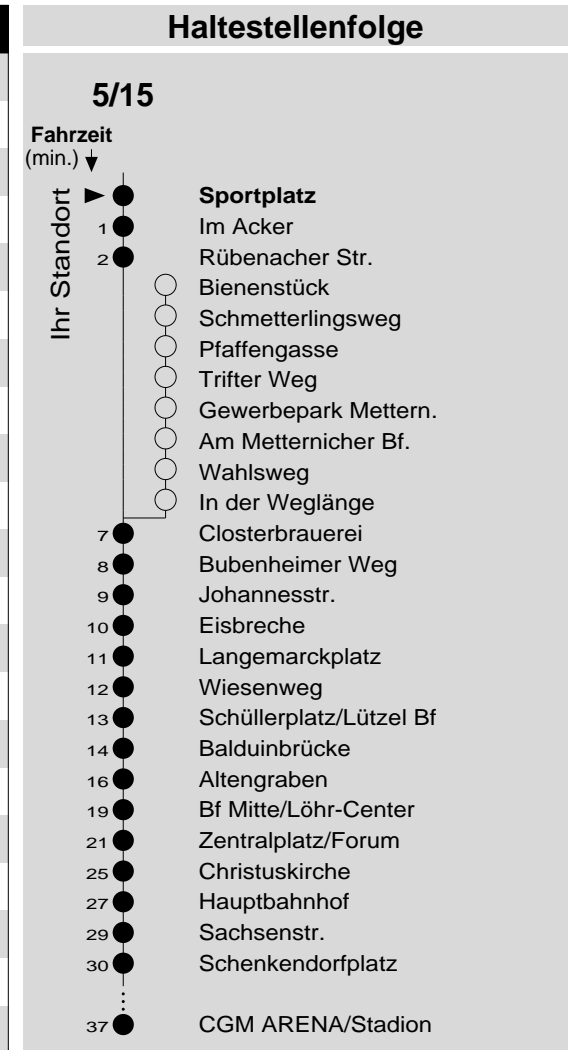

# 5/15

Haltestelle: **Sportplatz**  
 Richtung: **Lützel - KO-Zentrum - Oberwerth**  
 gültig ab: **09.12.2018**

Tarifwabe/Zone: **104**

Montag - Freitag		Samstag		Sonn- und Feiertag	
5	29 <sub>c</sub> 59	5	59	5	-
6	29 59	6	59	6	-
7	29 59	7	29 59	7	59 <sub>X</sub>
8	29 59	8	29 59	8	59 <sub>X</sub>
9	29 59	9	29 59	9	59 <sub>X</sub>
10	29 59	10	29 59	10	59 <sub>X</sub>
11	29 59	11	29 59	11	59 <sub>X</sub>
12	29 59	12	29 59	12	29 <sub>X</sub> 59
13	29 59	13	29 59	13	29 59
14	29 59	14	29 59	14	29 59
15	29 59	15	29 59	15	29 59
16	29 59	16	29 <sub>P</sub> 59 <sub>P</sub>	16	29 59
17	29 59	17	29 <sub>P</sub> 59 <sub>P</sub>	17	29 59
18	29 59	18	29 <sub>P</sub> 59 <sub>P</sub>	18	29 59
19	29 59	19	29 <sub>P</sub> 59 <sub>P</sub>	19	29 59
20	29 59	20	29 <sub>P</sub> 59 <sub>P</sub>	20	29 59
21	59	21	59 <sub>P</sub>	21	59
22	59	22	59 <sub>P</sub>	22	59
23	59 <sub>c</sub>	23	59 <sub>P</sub>	23	59
0	-	0	-	0	-
1	-	1	-	1	-

c: bis KO-Hauptbahnhof  
 P: nicht am 24.12.  
 X: nicht am 25.12. und 01.01.

**Information:** 0261 402-20000  
[www.evm-verkehr.de](http://www.evm-verkehr.de)

**Vorverkauf:** evm Verkehrs GmbH  
 Bus-Infozentrum  
 Löhr-Center

**+++Achtung: An Heiligabend, Silvester und Rosenmontag gilt der Samstagsfahrplan+++**